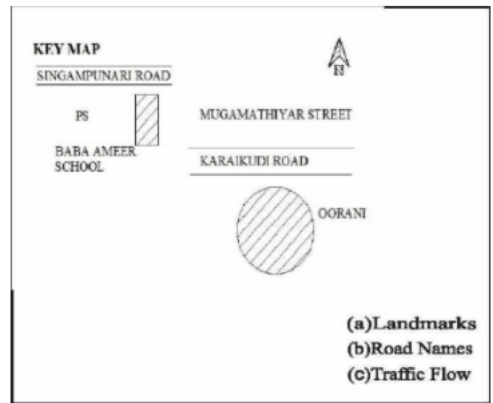

Key MAP View