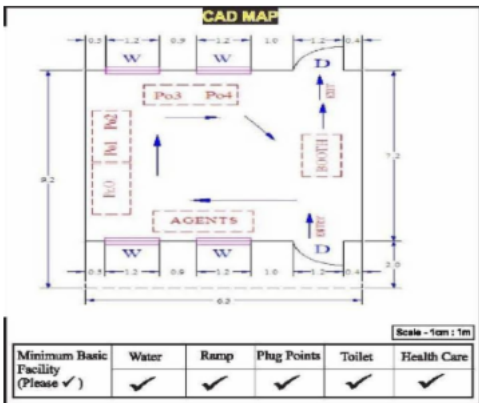

Google Map View

Polling Station Building Front View

Polling Station Front View

Cad View

Key MAP View

<p>1</p> <p>பெயர் : கௌதமி - கணவர் பெயர்: சரவணக்குமார் - வீட்டு எண் : 1/3796 வயது : 36 பாலினம் : பெண்</p> <p>Photo is available</p>	TLV1134477	<p>2</p> <p>பெயர் : செல்வகுமார் - தந்தையின் பெயர்: புரமசாமி - வீட்டு எண் : 1/3803 வயது : 38 பாலினம் : ஆண்</p> <p>Photo is available</p>	TLV0409920	<p>3</p> <p>பெயர் : அப்துல்லாஹ் - இதரர் பெயர்: பர்வீன் - வீட்டு எண் : 2-5-14A வயது : 42 பாலினம் : ஆண்</p> <p>Photo is available</p>	TLV0846360
<p>4</p> <p>பெயர் : சுகன்யா - தந்தையின் பெயர்: ராஜப்பா - வீட்டு எண் : 2-6-29 வயது : 32 பாலினம் : பெண்</p> <p>Photo is available</p>	TLV0659581	<p>5</p> <p>பெயர் : சரண்யா - கணவர் பெயர்: மாரிமுத்து - வீட்டு எண் : 2-7-5-A6 வயது : 34 பாலினம் : பெண்</p> <p>Photo is available</p>	TLV1037670	<p>6</p> <p>பெயர் : அபிராமி - தந்தையின் பெயர்: சித்ரா - வீட்டு எண் : 2-7-17a வயது : 29 பாலினம் : ஆண்</p> <p>Photo is available</p>	TLV1037571
<p>7</p> <p>பெயர் : சூபா - கணவர் பெயர்: முத்துகுமார் - வீட்டு எண் : 3-1-12 வயது : 38 பாலினம் : பெண்</p> <p>Photo is available</p>	TLV1018399	<p>8</p> <p>பெயர் : தேவகி - கணவர் பெயர்: ஆறுமுகம் - வீட்டு எண் : 3-7-59 வயது : 62 பாலினம் : பெண்</p> <p>Photo is available</p>	TLV0058651	<p>9</p> <p>பெயர் : மல்லிகா - கணவர் பெயர்: கண்ணன் - வீட்டு எண் : 3-11 வயது : 35 பாலினம் : பெண்</p> <p>Photo is available</p>	TLV1134451
<p>10</p> <p>பெயர் : கார்மேகம் - தந்தையின் பெயர்: நடராஜன் - வீட்டு எண் : 3-11-2A வயது : 64 பாலினம் : ஆண்</p> <p>Photo is available</p>	TLV1795707	<p>11</p> <p>பெயர் : தனலெட்சுமி - கணவர் பெயர்: கார்மேகம் - வீட்டு எண் : 3-11-2A வயது : 54 பாலினம் : பெண்</p> <p>Photo is available</p>	TLV1795715	<p>12</p> <p>பெயர் : முனியம்மாள் - கணவர் பெயர்: கோபால் - வீட்டு எண் : 3-11-3 வயது : 59 பாலினம் : பெண்</p> <p>Photo is available</p>	MSN1325158
<p>13</p> <p>பெயர் : முத்துராமலிங்கம் - தந்தையின் பெயர்: மாரிமுத்துதேவர் - வீட்டு எண் : 3-11-3 வயது : 49 பாலினம் : ஆண்</p> <p>Photo is available</p>	MSN1005198	<p>14</p> <p>பெயர் : பாக்கியவள்ளி - கணவர் பெயர்: முத்துராமலிங்கம் - வீட்டு எண் : 3-11-3 வயது : 45 பாலினம் : பெண்</p> <p>Photo is available</p>	MSN1325166	<p>15</p> <p>பெயர் : ஜெயஜீவராணி தந்தையின் பெயர்: அந்தோணிச்சாமி வீட்டு எண் : 3/11/10 வயது : 22 பாலினம் : பெண்</p> <p>Photo is available</p>	TLV2498103
<p>16</p> <p>பெயர் : நூர்நிஷா - கணவர் பெயர்: அப்பால் - வீட்டு எண் : 5-5-19 வயது : 49 பாலினம் : பெண்</p> <p>Photo is available</p>	TLV0313932	<p>17</p> <p>பெயர் : பாக்கியம் - தந்தையின் பெயர்: பீர்முகமது - வீட்டு எண் : 7 வயது : 45 பாலினம் : ஆண்</p> <p>Photo is available</p>	MSN1577626	<p>18</p> <p>பெயர் : பாண்டீஸ்வரி - தந்தையின் பெயர்: முருகன் - வீட்டு எண் : 7 வயது : 30 பாலினம் : ஆண்</p> <p>Photo is available</p>	TLV1037563
<p>19</p> <p>பெயர் : நஸிமாபேகம் - கணவர் பெயர்: முகமதுஇப்ராகிம் - வீட்டு எண் : 13-18-6 வயது : 50 பாலினம் : பெண்</p> <p>Photo is available</p>	MSN2010767	<p>20</p> <p>பெயர் : கண்ணன் - தந்தையின் பெயர்: பாலகிருஷ்ணன் - வீட்டு எண் : 18-1-12A வயது : 40 பாலினம் : ஆண்</p> <p>Photo is available</p>	MSN2580421	<p>21</p> <p>பெயர் : ராஜசேகர் - தந்தையின் பெயர்: மங்கைபாகன் - வீட்டு எண் : 18/6 வயது : 43 பாலினம் : ஆண்</p> <p>Photo is available</p>	TLV0480210
<p>22</p> <p>பெயர் : ரத்தினம் - கணவர் பெயர்: கிருஷ்ணன் - வீட்டு எண் : 18-6-36 வயது : 55 பாலினம் : பெண்</p> <p>Photo is available</p>	MSN2010114	<p>23</p> <p>பெயர் : சபினா பானு - தந்தையின் பெயர்: ரகுமத் அலி - வீட்டு எண் : 18-7 வயது : 29 பாலினம் : பெண்</p> <p>Photo is available</p>	TLV1134469	<p>24</p> <p>பெயர் : ரவிக்குமார் - தந்தையின் பெயர்: மெய்யநாதன் - வீட்டு எண் : 18-7-69 வயது : 45 பாலினம் : ஆண்</p> <p>Photo is available</p>	MSN1577410
<p>25</p> <p>பெயர் : பழனிம்மாள் - கணவர் பெயர்: பாண்டி - வீட்டு எண் : 18-7-86 வயது : 65 பாலினம் : பெண்</p> <p>Photo is available</p>	TLV0846220	<p>26</p> <p>பெயர் : நாகராஜன் - தந்தையின் பெயர்: பாண்டியன் - வீட்டு எண் : 18-7-86 வயது : 39 பாலினம் : ஆண்</p> <p>Photo is available</p>	TLV0846253	<p>S 27</p> <p>பெயர் : சுகுமாறன் - தந்தையின் பெயர்: சுந்திரன் - வீட்டு எண் : 18-7-89 வயது : 44 பாலினம் : ஆண்</p> <p>Photo is available</p>	MSN1325125
<p>28</p> <p>பெயர் : சுப்பிரமணியன் - தந்தையின் பெயர்: ஆண்டி - வீட்டு எண் : 18-7-91 வயது : 72 பாலினம் : ஆண்</p> <p>Photo is available</p>	MSN1325067	<p>29</p> <p>பெயர் : பழனிகுமாரி - கணவர் பெயர்: சக்திவேல் - வீட்டு எண் : 18-7-92 வயது : 52 பாலினம் : பெண்</p> <p>Photo is available</p>	MSN1324664	<p>30</p> <p>பெயர் : அழகம்மாள் - கணவர் பெயர்: சுப்பிரமணியன் - வீட்டு எண் : 18-7-95 வயது : 63 பாலினம் : பெண்</p> <p>Photo is available</p>	MSN2579589