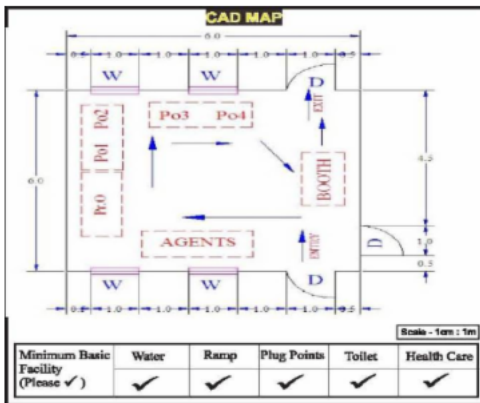

Google Map View

Polling Station Building Front View

Polling Station Front View

Cad View

Key MAP View

1 பெயர் : பிரேமா - கணவர் பெயர்: விவேகானந்தன் வீட்டு எண் : 2-2-19 வயது : 69 பாலினம் : பெண்	MSN2675536 Photo is available	2 பெயர் : பிரேமலதா - தந்தையின் பெயர்: பழனிச்சாமி - வீட்டு எண் : 2-2-28 வயது : 28 பாலினம் : பெண்	TLV1134154 Photo is available	3 பெயர் : கார்த்திக்ராஜா தந்தையின் பெயர்: பழனிச்சாமி வீட்டு எண் : 2/2/28 வயது : 25 பாலினம் : ஆண்	TLV1289974 Photo is available
4 பெயர் : சித்ராதேவி - தந்தையின் பெயர்: மணவாளன் - வீட்டு எண் : 2-2-39A வயது : 27 பாலினம் : பெண்	TLV1187079 Photo is available	5 பெயர் : அப்துல் ஜப்பர் - தந்தையின் பெயர்: காதர் முகையதீன் - வீட்டு எண் : 2-2-40 வயது : 67 பாலினம் : ஆண்	TLV0932384 Photo is available	6 பெயர் : முகமது அலி சல்தர்ன் - தந்தையின் பெயர்: அப்துல் ஜபார் - வீட்டு எண் : 2-2-40 வயது : 30 பாலினம் : ஆண்	TLV1037118 Photo is available
7 பெயர் : தமீம் அன்சாரி - தந்தையின் பெயர்: அப்துல் ஜபார் - வீட்டு எண் : 2-2-40-12 வயது : 29 பாலினம் : ஆண்	TLV1100064 Photo is available	8 பெயர் : காஜா மைதீன் தாயின் பெயர்: சுகர்னா வீட்டு எண் : 2-3-5பீ வயது : 24 பாலினம் : ஆண்	TLV2274827 Photo is available	9 பெயர் : அருண் குமார் தந்தையின் பெயர்: கணேசன் வீட்டு எண் : 2-3-16F1 வயது : 26 பாலினம் : ஆண்	TLV1358357 Photo is available
10 பெயர் : முகமது அலியார் தந்தையின் பெயர்: சாகுல் ஹமீது வீட்டு எண் : 2/4/4 வயது : 26 பாலினம் : ஆண்	TLV1297951 Photo is available	11 பெயர் : ரகுமத் நிஷா - தந்தையின் பெயர்: கமால்தீன் - வீட்டு எண் : 2-4-19 வயது : 39 பாலினம் : பெண்	TLV0657809 Photo is available	12 பெயர் : ஜெர்ன் ஆசிபா தந்தையின் பெயர்: அ. அப்துல் காதர் வீட்டு எண் : 2/5 வயது : 23 பாலினம் : பெண்	TLV2274728 Photo is available
13 பெயர் : கலையரசி தந்தையின் பெயர்: கல்யாண சுந்தரம் வீட்டு எண் : 2-5-4 வயது : 26 பாலினம் : பெண்	TLV1243179 Photo is available	# 14 பெயர் : சபீதா பாணு கணவர் பெயர்: ராஜகபூர் வீட்டு எண் : 2-5-6 வயது : 31 பாலினம் : பெண்	TLV2134161 Photo is available	15 பெயர் : க. சிகப்பி தாயின் பெயர்: க. வசந்தா வீட்டு எண் : 2-5-11 வயது : 58 பாலினம் : பெண்	TLV2274777 Photo is available
16 பெயர் : க. லெட்சுமி தாயின் பெயர்: சிகப்பி க வீட்டு எண் : 2-5-11 வயது : 30 பாலினம் : பெண்	TLV2274785 Photo is available	17 பெயர் : க. போதும் பொண்ணு தந்தையின் பெயர்: க. சிகப்பி வீட்டு எண் : 2/5/11 வயது : 27 பாலினம் : பெண்	TLV2274769 Photo is available	18 பெயர் : க. முருகப்பா தாயின் பெயர்: க. சிகப்பி வீட்டு எண் : 2-5-11 வயது : 26 பாலினம் : ஆண்	TLV2274751 Photo is available
19 பெயர் : பவித்ரா தந்தையின் பெயர்: செந்தில்குமார் வீட்டு எண் : 2-5-11பீ வயது : 23 பாலினம் : பெண்	TLV2247781 Photo is available	20 பெயர் : ஷீலா - கணவர் பெயர்: சரவணன் - வீட்டு எண் : 2/5-14-2 வயது : 49 பாலினம் : பெண்	MSN2581239 Photo is available	21 பெயர் : சினேகா தந்தையின் பெயர்: சரவணன் வீட்டு எண் : 2/5-14-2 வயது : 24 பாலினம் : பெண்	TLV2200939 Photo is available
22 பெயர் : விக்கென்ஷ் தந்தையின் பெயர்: கண்ணன் வீட்டு எண் : 2-5-14பீ-13 வயது : 27 பாலினம் : ஆண்	TLV1331412 Photo is available	23 பெயர் : அப்துல் சலாம் தந்தையின் பெயர்: சையது முகமது வீட்டு எண் : 2-5-15 வயது : 26 பாலினம் : ஆண்	TLV1241876 Photo is available	24 பெயர் : பாண்டி பிரியா தந்தையின் பெயர்: சிங்காரம் வீட்டு எண் : 2-5-15ஏ3 வயது : 23 பாலினம் : பெண்	TLV2225852 Photo is available
25 பெயர் : அனீஷ் ஃபாத்திமா கணவர் பெயர்: வரிசை இப்ராஹிம் வீட்டு எண் : 2-5-20 ஏஃப் வயது : 37 பாலினம் : பெண்	TLV2247807 Photo is available	26 பெயர் : அனார் கலி - கணவர் பெயர்: சாதிக்கபாடஷா - வீட்டு எண் : 2-5-25 வயது : 54 பாலினம் : பெண்	TLV0656934 Photo is available	27 பெயர் : ராஜலெட்சுமி கணவர் பெயர்: பாஸ்கரன் வீட்டு எண் : 2-5-25a வயது : 27 பாலினம் : பெண்	TLV1263854 Photo is available
28 பெயர் : உமாரா சபானா தந்தையின் பெயர்: அப்துல் மஜீத் வீட்டு எண் : 2-5-27பி வயது : 27 பாலினம் : பெண்	TLV1241843 Photo is available	29 பெயர் : முஹமீன் தந்தையின் பெயர்: அப்பால் வீட்டு எண் : 2/5/34 வயது : 24 பாலினம் : ஆண்	TLV2247880 Photo is available	30 பெயர் : ரகஷாபேகம் தந்தையின் பெயர்: கா. காதர்ஷா வீட்டு எண் : 2-5-42-4 வயது : 23 பாலினம் : பெண்	TLV2274736 Photo is available