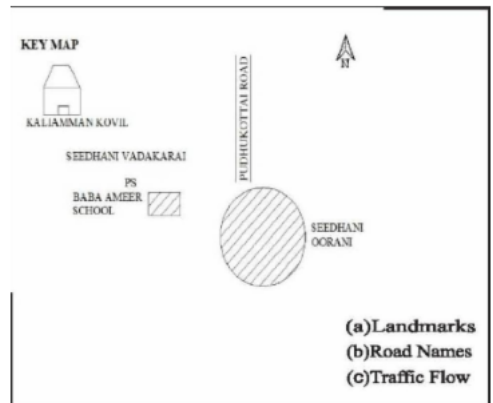

Key MAP View