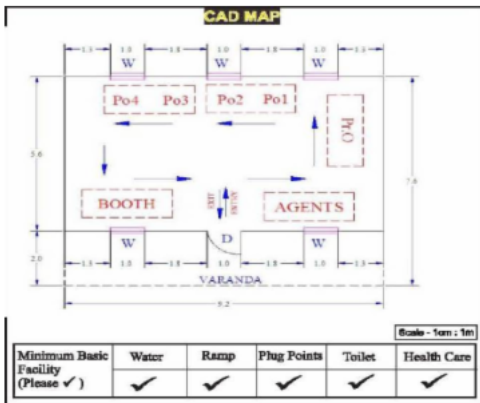

**Google Map View**

**Polling Station Building Front View**

**Polling Station Front View**

**Cad View**

**Key MAP View**

1 பெயர் : ஜான்சன் தந்தையின் பெயர்: மணுவேல் வீட்டு எண் : 00 வயது : 63 பாலினம் : ஆண்	TLV2348472 Photo is available	2 பெயர் : ஷீலா ஈஸ்தீ சலோமி கணவர் பெயர்: ஜான்சன் வீட்டு எண் : 00 வயது : 54 பாலினம் : பெண்	TLV2348498 Photo is available	3 பெயர் : ஜெஃப்ரில்லா தந்தையின் பெயர்: ஜான்சன் வீட்டு எண் : 00 வயது : 27 பாலினம் : பெண்	TLV2348464 Photo is available
4 பெயர் : ஜெபர்சன் தந்தையின் பெயர்: ஜான்சன் வீட்டு எண் : 00 வயது : 23 பாலினம் : ஆண்	TLV2348456 Photo is available	5 பெயர் : வானதி - கணவர் பெயர்: சிவகுமார் - வீட்டு எண் : 1 வயது : 51 பாலினம் : பெண்	TLV0310987 Photo is available	6 பெயர் : நபிசா பேகம் - கணவர் பெயர்: அப்துல் ஜபார் - வீட்டு எண் : 1 வயது : 51 பாலினம் : பெண்	TLV0310995 Photo is available
7 பெயர் : கென்றிஜோசப் - தந்தையின் பெயர்: சாராஸ் - வீட்டு எண் : 1 வயது : 44 பாலினம் : ஆண்	TLV0656249 Photo is available	8 பெயர் : சரஸ்வதி - தந்தையின் பெயர்: மகாலிங்கம் - வீட்டு எண் : 1 வயது : 29 பாலினம் : பெண்	TLV1134048 Photo is available	9 பெயர் : முருகேஸ்வரி கணவர் பெயர்: சரவணன் வீட்டு எண் : 0-1 வயது : 43 பாலினம் : பெண்	TLV2423051 Photo is available
10 பெயர் : கோகிலாதேவி தந்தையின் பெயர்: ரெங்கநாதன் வீட்டு எண் : 0-1 வயது : 35 பாலினம் : பெண்	TLV2423234 Photo is available	11 பெயர் : அர்ச்சனாதேவி தந்தையின் பெயர்: சரவணன் வீட்டு எண் : 0-1 வயது : 22 பாலினம் : பெண்	TLV2423069 Photo is available	12 பெயர் : தர்மராஜ் தந்தையின் பெயர்: சோலையப்பன் வீட்டு எண் : 1-1 வயது : 55 பாலினம் : ஆண்	TLV2274611 Photo is available
13 பெயர் : மணிமேகலை கணவர் பெயர்: தர்மராஜ் வீட்டு எண் : 1-1 வயது : 36 பாலினம் : பெண்	TLV2274603 Photo is available	14 பெயர் : கௌரி தந்தையின் பெயர்: சிவலிங்கம் வீட்டு எண் : 1-18-3பீ5 வயது : 51 பாலினம் : பெண்	TLV2348563 Photo is available	15 பெயர் : மோனிகா தந்தையின் பெயர்: சிவலிங்கம் வீட்டு எண் : 1-18-3பீ5 வயது : 25 பாலினம் : பெண்	TLV2348589 Photo is available
16 பெயர் : மீனா தந்தையின் பெயர்: சிவலிங்கம் வீட்டு எண் : 1-18-3பீ5 வயது : 23 பாலினம் : பெண்	TLV2274637 Photo is available	17 பெயர் : ரித்திகா ரோஸ்லின் தந்தையின் பெயர்: சகாயசெல்வராஜ் வீட்டு எண் : 1/20-1ஏ வயது : 22 பாலினம் : பெண்	TLV2440089 Photo is available	18 பெயர் : ஏசுராஜா - தந்தையின் பெயர்: சவரிமுத்து - வீட்டு எண் : 1-33-61 வயது : 33 பாலினம் : ஆண்	TLV0408336 Photo is available
19 பெயர் : மதியழகன் தந்தையின் பெயர்: மோகன் வீட்டு எண் : 1/85 வயது : 27 பாலினம் : ஆண்	TLV2164390 Photo is available	20 பெயர் : நந்தினி தேவி கணவர் பெயர்: கார்த்திக் பிரியன் வீட்டு எண் : 2-5-16எ வயது : 27 பாலினம் : பெண்	TLV2167849 Photo is available	21 பெயர் : பிரியா அருள்பிரகாசம் தாயின் பெயர்: சாந்தி வீட்டு எண் : 2-29 வயது : 21 பாலினம் : பெண்	TLV2387371 Photo is available
22 பெயர் : அன்னாளராஜமணி - கணவர் பெயர்: ஜார்ஜ்ஞானபிரகாசம் - வீட்டு எண் : 3-2-18A வயது : 77 பாலினம் : பெண்	MSN2437416 Photo is available	23 பெயர் : சிசிலி ஜெஸிவசந்தி - கணவர் பெயர்: விக்டர் ஜான் ஜெயராஜ் - வீட்டு எண் : 3-2-23 வயது : 65 பாலினம் : பெண்	TLV0408278 Photo is available	24 பெயர் : ஏஞ்சலின் ஓலிவியா - தந்தையின் பெயர்: விக்டர் ஜான் ஜெயராஜ் - வீட்டு எண் : 3-2-23 வயது : 40 பாலினம் : பெண்	TLV0408146 Photo is available
25 பெயர் : செக்கினா பெனிடிசுட் ஜெயராஜ் - தந்தையின் பெயர்: விக்டர் ஜான் ஜெயராஜ் - வீட்டு எண் : 3-2-23 வயது : 31 பாலினம் : ஆண்	TLV0800219 Photo is available	26 பெயர் : செல்வமணி - கணவர் பெயர்: பால்ராஜ் - வீட்டு எண் : 3-2-46 வயது : 62 பாலினம் : பெண்	TLV1810993 Photo is available	27 பெயர் : ராஜபிரபு - தந்தையின் பெயர்: இருதயராஜ் - வீட்டு எண் : 3-2-73 வயது : 38 பாலினம் : ஆண்	MSN2437424 Photo is available
28 பெயர் : முத்துலெட்சுமி - கணவர் பெயர்: சாலமோன்ராஜேத்திரன் - வீட்டு எண் : 3-2-85a வயது : 61 பாலினம் : பெண்	TLV1100361 Photo is available	29 பெயர் : சோபனாகௌரி சங்கரி - தந்தையின் பெயர்: கணேசன் - வீட்டு எண் : 3-3-17C வயது : 35 பாலினம் : பெண்	TLV0204990 Photo is available	30 பெயர் : விஜய் - தந்தையின் பெயர்: நாகராஜன் - வீட்டு எண் : 3-3-19-5 வயது : 28 பாலினம் : ஆண்	TLV1100346 Photo is available