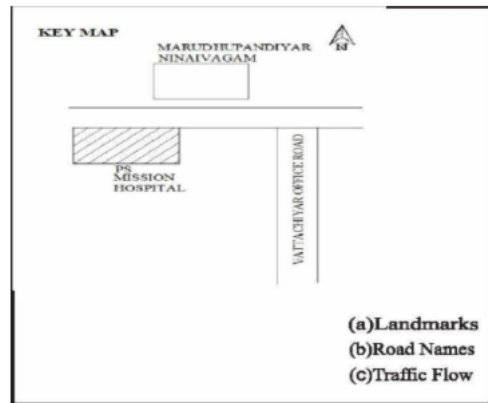

**Google Map View**

**Polling Station Building Front View**

**Polling Station Front View**

**Cad View**

**Key MAP View**

1 பெயர் : ஜான்சன் தந்தையின் பெயர்: மணுவேல் வீட்டு எண் : 00 வயது : 63 பாலினம் : ஆண்	TLV2348472 Photo is available	2 பெயர் : ஷீலா ஈஸ்தீ சலோமி கணவர் பெயர்: ஜான்சன் வீட்டு எண் : 00 வயது : 54 பாலினம் : பெண்	TLV2348498 Photo is available	3 பெயர் : ஜெஃப்ரில்லா தந்தையின் பெயர்: ஜான்சன் வீட்டு எண் : 00 வயது : 27 பாலினம் : பெண்	TLV2348464 Photo is available
4 பெயர் : ஜெபர்சன் தந்தையின் பெயர்: ஜான்சன் வீட்டு எண் : 00 வயது : 23 பாலினம் : ஆண்	TLV2348456 Photo is available	5 பெயர் : வானதி - கணவர் பெயர்: சிவகுமார் - வீட்டு எண் : 1 வயது : 51 பாலினம் : பெண்	TLV0310987 Photo is available	6 பெயர் : நபிசா பேகம் - கணவர் பெயர்: அப்துல் ஜபார் - வீட்டு எண் : 1 வயது : 51 பாலினம் : பெண்	TLV0310995 Photo is available
7 பெயர் : கென்றிஜோசப் - தந்தையின் பெயர்: சாராஸ் - வீட்டு எண் : 1 வயது : 44 பாலினம் : ஆண்	TLV0656249 Photo is available	8 பெயர் : சரஸ்வதி - தந்தையின் பெயர்: மகாலிங்கம் - வீட்டு எண் : 1 வயது : 29 பாலினம் : பெண்	TLV1134048 Photo is available	9 பெயர் : முருகேஸ்வரி கணவர் பெயர்: சரவணன் வீட்டு எண் : 0-1 வயது : 43 பாலினம் : பெண்	TLV2423051 Photo is available
10 பெயர் : கோகிலாதேவி தந்தையின் பெயர்: ரெங்கநாதன் வீட்டு எண் : 0-1 வயது : 35 பாலினம் : பெண்	TLV2423234 Photo is available	11 பெயர் : அர்ச்சனாதேவி தந்தையின் பெயர்: சரவணன் வீட்டு எண் : 0-1 வயது : 22 பாலினம் : பெண்	TLV2423069 Photo is available	12 பெயர் : தர்மராஜ் தந்தையின் பெயர்: சோலையப்பன் வீட்டு எண் : 1-1 வயது : 55 பாலினம் : ஆண்	TLV2274611 Photo is available
13 பெயர் : மணிமேகலை கணவர் பெயர்: தர்மராஜ் வீட்டு எண் : 1-1 வயது : 36 பாலினம் : பெண்	TLV2274603 Photo is available	14 பெயர் : கௌரி தந்தையின் பெயர்: சிவலிங்கம் வீட்டு எண் : 1-18-3பீ5 வயது : 51 பாலினம் : பெண்	TLV2348563 Photo is available	15 பெயர் : மோனிகா தந்தையின் பெயர்: சிவலிங்கம் வீட்டு எண் : 1-18-3பீ5 வயது : 25 பாலினம் : பெண்	TLV2348589 Photo is available
16 பெயர் : மீனா தந்தையின் பெயர்: சிவலிங்கம் வீட்டு எண் : 1-18-3பீ5 வயது : 23 பாலினம் : பெண்	TLV2274637 Photo is available	17 பெயர் : ரித்திகா ரோஸ்லின் தந்தையின் பெயர்: சகாயசெல்வராஜ் வீட்டு எண் : 1/20-1ஏ வயது : 22 பாலினம் : பெண்	TLV2440089 Photo is available	18 பெயர் : ஏசுராஜா - தந்தையின் பெயர்: சவரிமுத்து - வீட்டு எண் : 1-33-61 வயது : 33 பாலினம் : ஆண்	TLV0408336 Photo is available
19 பெயர் : மதியழகன் தந்தையின் பெயர்: மோகன் வீட்டு எண் : 1/85 வயது : 27 பாலினம் : ஆண்	TLV2164390 Photo is available	20 பெயர் : நந்தினி தேவி கணவர் பெயர்: கார்த்திக் பிரியன் வீட்டு எண் : 2-5-16எ வயது : 27 பாலினம் : பெண்	TLV2167849 Photo is available	21 பெயர் : பிரியா அருள்பிரகாசம் தாயின் பெயர்: சாந்தி வீட்டு எண் : 2-29 வயது : 21 பாலினம் : பெண்	TLV2387371 Photo is available
22 பெயர் : அன்னாளராஜமணி - கணவர் பெயர்: ஜார்ஜ்ஞானபிரகாசம் - வீட்டு எண் : 3-2-18A வயது : 77 பாலினம் : பெண்	MSN2437416 Photo is available	23 பெயர் : சிசிலி ஜெஸிவசந்தி - கணவர் பெயர்: விக்டர் ஜான் ஜெயராஜ் - வீட்டு எண் : 3-2-23 வயது : 65 பாலினம் : பெண்	TLV0408278 Photo is available	24 பெயர் : ஏஞ்சலின் ஓலிவியா - தந்தையின் பெயர்: விக்டர் ஜான் ஜெயராஜ் - வீட்டு எண் : 3-2-23 வயது : 40 பாலினம் : பெண்	TLV0408146 Photo is available
25 பெயர் : செக்கினா பெனிடிசுட் ஜெயராஜ் - தந்தையின் பெயர்: விக்டர் ஜான் ஜெயராஜ் - வீட்டு எண் : 3-2-23 வயது : 31 பாலினம் : ஆண்	TLV0800219 Photo is available	26 பெயர் : செல்வமணி - கணவர் பெயர்: பால்ராஜ் - வீட்டு எண் : 3-2-46 வயது : 62 பாலினம் : பெண்	TLV1810993 Photo is available	27 பெயர் : ராஜபிரபு - தந்தையின் பெயர்: இருதயராஜ் - வீட்டு எண் : 3-2-73 வயது : 38 பாலினம் : ஆண்	MSN2437424 Photo is available
28 பெயர் : முத்துலெட்சுமி - கணவர் பெயர்: சாலமோன்ராஜேத்திரன் - வீட்டு எண் : 3-2-85a வயது : 61 பாலினம் : பெண்	TLV1100361 Photo is available	29 பெயர் : சோபனாகௌரி சங்கரி - தந்தையின் பெயர்: கணேசன் - வீட்டு எண் : 3-3-17C வயது : 35 பாலினம் : பெண்	TLV0204990 Photo is available	30 பெயர் : விஜய் - தந்தையின் பெயர்: நாகராஜன் - வீட்டு எண் : 3-3-19-5 வயது : 28 பாலினம் : ஆண்	TLV1100346 Photo is available