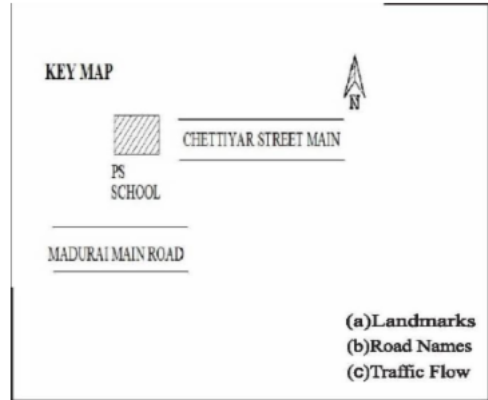

Key MAP View