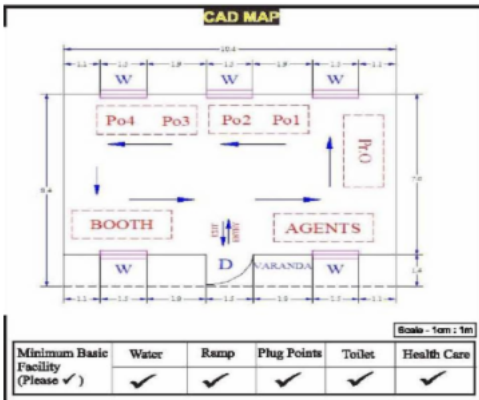

**Google Map View**

**Polling Station Building Front View**

**Polling Station Front View**

**Cad View**

**Key MAP View**

1	TLV0655332	பெயர் : பாது - தந்தையின் பெயர்: காளமேகம் - வீட்டு எண் : 1 வயது : 63 பாலினம் : ஆண்	Photo is available	2	TLV0933010	பெயர் : செல்வம் - தந்தையின் பெயர்: கருணாநிதி - வீட்டு எண் : 1 வயது : 55 பாலினம் : ஆண்	Photo is available	3	TLV0932939	பெயர் : மணிகண்டன் - தந்தையின் பெயர்: ஆறுமுகம் - வீட்டு எண் : 1 வயது : 32 பாலினம் : ஆண்	Photo is available
4	TLV0734335	பெயர் : சுபத்ரா தேவி - தந்தையின் பெயர்: தனபால் - வீட்டு எண் : 1 வயது : 32 பாலினம் : பெண்	Photo is available	5	TLV0932988	பெயர் : ஸ்டாலின் - தந்தையின் பெயர்: கருணாநிதி - வீட்டு எண் : 1 வயது : 30 பாலினம் : ஆண்	Photo is available	6	TLV1114883	பெயர் : நவீன் குமார் - தந்தையின் பெயர்: நாகராஜன் - வீட்டு எண் : 1 வயது : 28 பாலினம் : ஆண்	Photo is available
7	TLV1133925	பெயர் : ஹெப்சி ரூபவதி - தந்தையின் பெயர்: எட்வின் பெஞ்சமின் - வீட்டு எண் : 1 வயது : 28 பாலினம் : பெண்	Photo is available	8	TLV2194926	பெயர் : விக்னேஷ் கருணாநிதி தந்தையின் பெயர்: கருணாநிதி வீட்டு எண் : 1 வயது : 24 பாலினம் : ஆண்	Photo is available	9	TLV0061317	பெயர் : வேளாங்கண்ணி - கணவர் பெயர்: எட்வின் பெஞ்சமிர் பீட்டர் - வீட்டு எண் : 1-1 வயது : 42 பாலினம் : பெண்	Photo is available
10	TLV0061333	பெயர் : முகமது யாசின் - தந்தையின் பெயர்: முகமது கனி - வீட்டு எண் : 1-9-19 வயது : 37 பாலினம் : ஆண்	Photo is available	11	TLV1100585	பெயர் : சாவித்திரி - கணவர் பெயர்: விஜயகுமார் - வீட்டு எண் : 1-11-2 வயது : 67 பாலினம் : பெண்	Photo is available	12	TLV0932954	பெயர் : விஜயகுமார் - தந்தையின் பெயர்: திருநாவுக்கரசு - வீட்டு எண் : 1-11-K2 வயது : 44 பாலினம் : ஆண்	Photo is available
13	TLV0932962	பெயர் : காந்திமதி - தந்தையின் பெயர்: விஜயகுமார் - வீட்டு எண் : 1-11-K2 வயது : 44 பாலினம் : ஆண்	Photo is available	14	TLV0314716	பெயர் : கார்த்திக் - தந்தையின் பெயர்: பாண்டியன் - வீட்டு எண் : 1-25-6 வயது : 34 பாலினம் : ஆண்	Photo is available	15	TLV0655191	பெயர் : தங்கபாண்டி - தந்தையின் பெயர்: பூமிநாதன் - வீட்டு எண் : 1-104-87a வயது : 32 பாலினம் : ஆண்	Photo is available
16	TLV2261139	பெயர் : மு. முகமது ஆசிப் தந்தையின் பெயர்: ந. முகமது இக்பால் வீட்டு எண் : 1/245 வயது : 23 பாலினம் : ஆண்	Photo is available	17	TLV0932905	பெயர் : இப்ராஹிம்ஷா - தந்தையின் பெயர்: ராஜா முகமது - வீட்டு எண் : 2 வயது : 43 பாலினம் : ஆண்	Photo is available	18	TLV1187764	பெயர் : குணசேகரன் - தந்தையின் பெயர்: மனோகரன் - வீட்டு எண் : 2 வயது : 27 பாலினம் : ஆண்	Photo is available
19	TLV0844621	பெயர் : முத்து - தந்தையின் பெயர்: நெவனிஅப்பன் - வீட்டு எண் : 2-5 வயது : 70 பாலினம் : ஆண்	Photo is available	20	TLV0205799	பெயர் : ஷாஜகான் - தந்தையின் பெயர்: முகமது காசிம் - வீட்டு எண் : 2-5 வயது : 56 பாலினம் : ஆண்	Photo is available	21	TLV0205807	பெயர் : மெகராஜ் - கணவர் பெயர்: ஷாஜகான் - வீட்டு எண் : 2-5 வயது : 51 பாலினம் : பெண்	Photo is available
22	TLV2310092	பெயர் : மீனாள் தந்தையின் பெயர்: ஆறுமுகம் வீட்டு எண் : 2/5/7 வயது : 34 பாலினம் : பெண்	Photo is available	23	TLV1133891	பெயர் : வேதவியோஜோஸ் - தந்தையின் பெயர்: சகாய ஜெரால்ட்ராஜ் - வீட்டு எண் : 2-5-142 வயது : 28 பாலினம் : ஆண்	Photo is available	24	TLV0844654	பெயர் : முருகன் - தந்தையின் பெயர்: ராஜமணி - வீட்டு எண் : 2-8 வயது : 50 பாலினம் : ஆண்	Photo is available
25	TLV0844647	பெயர் : தீபா - கணவர் பெயர்: முருகன் - வீட்டு எண் : 2-8 வயது : 43 பாலினம் : பெண்	Photo is available	26	MSN0992669	பெயர் : செல்வராணி - கணவர் பெயர்: மனோகரன் - வீட்டு எண் : 2-9 வயது : 58 பாலினம் : பெண்	Photo is available	27	MSN0981365	பெயர் : அருண்பிரசாத் - தந்தையின் பெயர்: சந்திரன் - வீட்டு எண் : 2-10 வயது : 46 பாலினம் : ஆண்	Photo is available
28	TLV1814698	பெயர் : அஜீஸ் - தந்தையின் பெயர்: முகமதுஅப்துல்லா - வீட்டு எண் : 2-11 வயது : 68 பாலினம் : ஆண்	Photo is available	29	MSN2583979	பெயர் : அக்பர் - தந்தையின் பெயர்: முகமதுஅப்துல்லா - வீட்டு எண் : 2-12 வயது : 59 பாலினம் : ஆண்	Photo is available	30	MSN2583987	பெயர் : பதர்நிஷாபேகம் - கணவர் பெயர்: அக்பர் - வீட்டு எண் : 2-12 வயது : 52 பாலினம் : பெண்	Photo is available