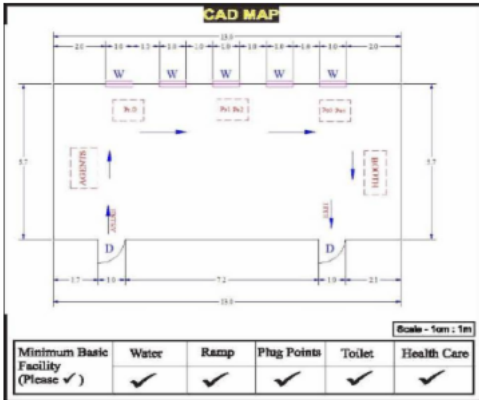

Cad View

Key MAP View