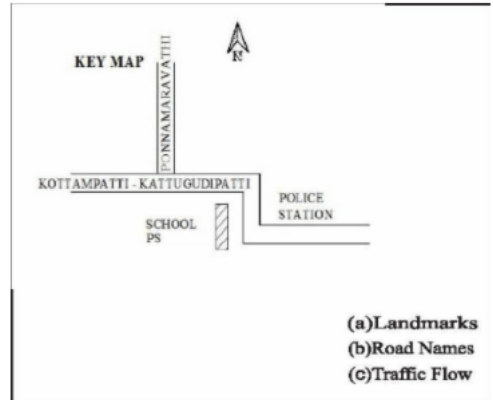

Cad View

Key MAP View