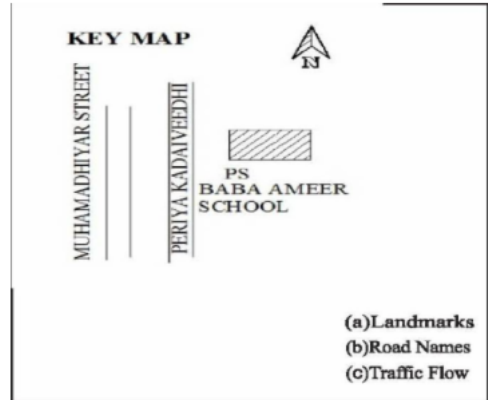

Key MAP View