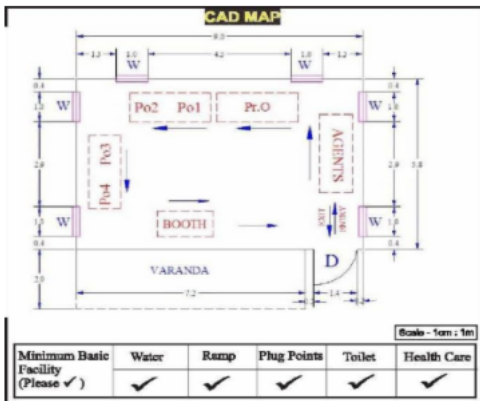

Google Map View

Polling Station Building Front View

Polling Station Front View

Cad View

Key MAP View

சட்டமன்றத் தொகுதியின் எண் மற்றும் பெயர் : 185-திருப்பத்தூர்
பிரிவு எண் மற்றும் பெயர் 1-திருப்பத்தூர் ஊராட்சி, வார்டு-15 கல்லாசுழித் தெரு