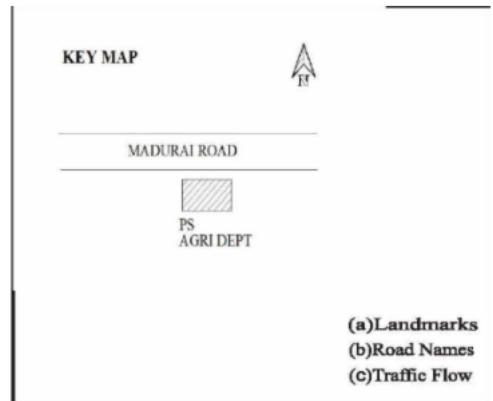

Google Map View

Polling Station Building Front View

Polling Station Front View

Cad View

Key MAP View

சட்டமன்றத் தொகுதியின் எண் மற்றும் பெயர் : 185-திருப்பத்தூர்
பிரிவு எண் மற்றும் பெயர் 1-திருப்பத்தூர் ஊராட்சி, வார்டு-15 கல்லாசுழித் தெரு