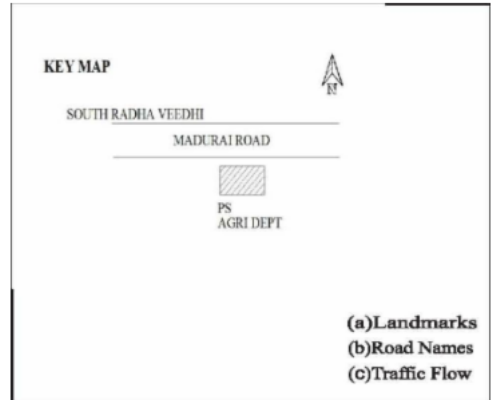

**Polling Station Building Front View**

**Polling Station Front View**

**Cad View**

**Key MAP View**

1	TLV0652818	பெயர் : சிவக்குமார் - தந்தையின் பெயர்: சண்முகம் - வீட்டு எண் : 1 வயது : 50 பாலினம் : ஆண்	Photo is available	2	TLV0652826	பெயர் : சண்முகபிரியா - கணவர் பெயர்: சிவக்குமார் - வீட்டு எண் : 1 வயது : 35 பாலினம் : பெண்	Photo is available	3	TLV2136448	பெயர் : செபஸ்தி பிரகாஷ் ராஜ் தந்தையின் பெயர்: குழந்தை சாமி வீட்டு எண் : 1 வயது : 24 பாலினம் : ஆண்	Photo is available
4	TLV2372001	பெயர் : அஃபஸநா பாணு தந்தையின் பெயர்: மன்கூர் அலி வீட்டு எண் : 2/5/42 வயது : 21 பாலினம் : பெண்	Photo is available	5	MSN1346360	பெயர் : வசமதி - கணவர் பெயர்: கண்ணன் - வீட்டு எண் : 2-5-119B வயது : 50 பாலினம் : பெண்	Photo is available	6	MSN1346345	பெயர் : லதா - கணவர் பெயர்: சரவணன் - வீட்டு எண் : 2-5-119B வயது : 46 பாலினம் : பெண்	Photo is available
7	TLV2232338	பெயர் : சஞ்சய் தாயின் பெயர்: சங்கீதா வீட்டு எண் : 2-6-18e வயது : 23 பாலினம் : ஆண்	Photo is available	8	TLV2347284	பெயர் : ராஜ்குமார் தந்தையின் பெயர்: மணிவண்ணன் வீட்டு எண் : 4-2-34 வயது : 22 பாலினம் : ஆண்	Photo is available	9	TLV0732669	பெயர் : ஞானஅபிராமி - தந்தையின் பெயர்: முத்துக்குமார் - வீட்டு எண் : 4/2,பி-1 சந்திரசேகர் அபார்ட்மேன்ட்ஸ் வயது : 31 பாலினம் : பெண்	Photo is available
10	TLV0482430	பெயர் : ராஜமாணிக்கம் - தந்தையின் பெயர்: குருசாமி - வீட்டு எண் : 4-8-28 வயது : 33 பாலினம் : ஆண்	Photo is available	11	TLV2091825	பெயர் : சீதாலட்சுமி - கணவர் பெயர்: காந்தி - வீட்டு எண் : 4ஏஃப வயது : 70 பாலினம் : பெண்	Photo is available	12	TLV1133412	பெயர் : மீனாட்சி - கணவர் பெயர்: சரவணன் - வீட்டு எண் : 5 வயது : 43 பாலினம் : பெண்	Photo is available
13	TLV2227510	பெயர் : ஜோதிகா தந்தையின் பெயர்: முத்துக்குமார் வீட்டு எண் : 5/2-4 வயது : 24 பாலினம் : பெண்	Photo is available	14	TLV2227676	பெயர் : வசந்தலா நாச்சியார் தந்தையின் பெயர்: ஆறுமுகராஜன் வீட்டு எண் : 5-2-5 வயது : 25 பாலினம் : பெண்	Photo is available	15	TLV2232031	பெயர் : சீதைபதி நாச்சியார் தந்தையின் பெயர்: ராமேஷ்வரந் நாகஜந் வீட்டு எண் : 5/2-5 வயது : 24 பாலினம் : பெண்	Photo is available
16	TLV0843540	பெயர் : ராம்பிரபு தந்தையின் பெயர்: ரவிச்சந்திரன் - வீட்டு எண் : 5/3 வயது : 30 பாலினம் : ஆண்	Photo is available	17	TLV2232536	பெயர் : பிரகதீஸ்வரன் தந்தையின் பெயர்: கார்த்திகேயன் வீட்டு எண் : 5/4-3 வயது : 23 பாலினம் : ஆண்	Photo is available	18	TLV0653022	பெயர் : வள்ளியம்மாள் - கணவர் பெயர்: சோனைமுத்து - வீட்டு எண் : 5-4-4 வயது : 83 பாலினம் : பெண்	Photo is available
19	MSN2589331	பெயர் : அருணாதேவி - தந்தையின் பெயர்: நடராஜன் - வீட்டு எண் : 5-4-4 வயது : 42 பாலினம் : பெண்	Photo is available	20	MSN2589349	பெயர் : அருணாசலம் - தந்தையின் பெயர்: நடராஜன் - வீட்டு எண் : 5-4-4 வயது : 40 பாலினம் : ஆண்	Photo is available	21	TLV0933978	பெயர் : சிந்துஜா - கணவர் பெயர்: அருணாசலம் - வீட்டு எண் : 5-4-4 வயது : 34 பாலினம் : பெண்	Photo is available
22	TLV2422020	பெயர் : சாந்தி கணவர் பெயர்: கணபதி வீட்டு எண் : 5-4-10 வயது : 56 பாலினம் : பெண்	Photo is available	23	TLV2273951	பெயர் : ஜாக்குலின் கணவர் பெயர்: தாமஸ் வீட்டு எண் : 5/4-10 வயது : 55 பாலினம் : பெண்	Photo is available	24	TLV0062778	பெயர் : ஆனந்த் - தந்தையின் பெயர்: பௌலின் ஜெயபால் - வீட்டு எண் : 5-4-10 வயது : 52 பாலினம் : ஆண்	Photo is available
25	TLV2127124	பெயர் : வேங்கடநாதன் தந்தையின் பெயர்: செந்தில் ராஜன் வீட்டு எண் : 5-4-10 வயது : 25 பாலினம் : ஆண்	Photo is available	26	TLV2426955	பெயர் : செந்தில் குமாரி ச கணவர் பெயர்: சக்திவேல் கே கலைமணி வீட்டு எண் : 5-4-21/1 வயது : 27 பாலினம் : பெண்	Photo is available	27	TLV1189059	பெயர் : சரவணன் - தந்தையின் பெயர்: பாண்டியன் - வீட்டு எண் : 5-4-25 வயது : 42 பாலினம் : ஆண்	Photo is available
28	TLV0652909	பெயர் : ராஜேஸ்வரி - தந்தையின் பெயர்: பாண்டியன் - வீட்டு எண் : 5-4-25 வயது : 40 பாலினம் : பெண்	Photo is available	29	TLV1160407	பெயர் : மாணிக்கவாசுகி - கணவர் பெயர்: கலைமணி - வீட்டு எண் : 5-4-26 வயது : 64 பாலினம் : பெண்	Photo is available	30	TLV0499038	பெயர் : சூதா - தந்தையின் பெயர்: பிரபாகரன் - வீட்டு எண் : 5-4-35 வயது : 39 பாலினம் : பெண்	Photo is available