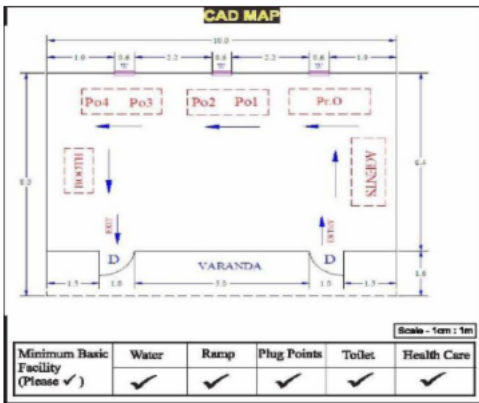

Google Map View

Polling Station Building Front View

Polling Station Front View

Cad View

Key MAP View

1 பெயர் : பாப்பம்மாள் கணவர் பெயர் : ஆறுமுகம் வீட்டு எண் : 1 வயது : 75 பாலினம் : பெண்	TLV2248367 Photo is available	2 பெயர் : சமதி - கணவர் பெயர் : கனி - வீட்டு எண் : 1 வயது : 60 பாலினம் : பெண்	TLV0731687 Photo is available	3 பெயர் : பிரதீப் - தந்தையின் பெயர் : வெள்ளைச்சாமி - வீட்டு எண் : 2-3-5 வயது : 28 பாலினம் : ஆண்	TLV1189539 Photo is available
4 பெயர் : வெள்ளைச்சாமி - தந்தையின் பெயர் : ராமையா - வீட்டு எண் : 2-8-5 வயது : 55 பாலினம் : ஆண்	TLV0992800 Photo is available	5 பெயர் : கலைச் செல்வி - கணவர் பெயர் : வெள்ளைச்சாமி - வீட்டு எண் : 2-8-5 வயது : 48 பாலினம் : பெண்	TLV0992818 Photo is available	6 பெயர் : மூர்த்தி தந்தையின் பெயர் : கிருஷ்ணன் வீட்டு எண் : 2ஏ வயது : 49 பாலினம் : ஆண்	TLV2310365 Photo is available
7 பெயர் : காயத்ரி ச தந்தையின் பெயர் : சங்கர் கா வீட்டு எண் : 3_1_53/2 வயது : 22 பாலினம் : பெண்	TLV2485100 Photo is available	8 பெயர் : ஹரி ரமா கிருஷ்ணன் தந்தையின் பெயர் : சிவகுமார் வீட்டு எண் : 3-8-9 வயது : 24 பாலினம் : ஆண்	TLV2147551 Photo is available	9 பெயர் : காயத்ரி - தந்தையின் பெயர் : சந்திரன் - வீட்டு எண் : 3-8-9E வயது : 28 பாலினம் : பெண்	TLV1133107 Photo is available
10 பெயர் : பாரதி - தந்தையின் பெயர் : ஆறுமுகம் - வீட்டு எண் : 4 வயது : 60 பாலினம் : ஆண்	TLV1036318 Photo is available	11 பெயர் : மஞ்சு - தந்தையின் பெயர் : ராஜா - வீட்டு எண் : 4 வயது : 42 பாலினம் : ஆண்	TLV1036292 Photo is available	12 பெயர் : செந்தில் நாராயணன் இதரர் பெயர் : உமாராணி வீட்டு எண் : 4-1-1ஏ வயது : 44 பாலினம் : ஆண்	TLV2534220 Photo is available
13 பெயர் : உமாராணி கணவர் பெயர் : செந்தில் நாராயணன் வீட்டு எண் : 4-1-1ஏ வயது : 39 பாலினம் : பெண்	TLV2534246 Photo is available	14 பெயர் : ராஜவரமன் - இதரர் பெயர் : பாண்டியன் - வீட்டு எண் : 4-1-1A வயது : 35 பாலினம் : ஆண்	TLV0208934 Photo is available	15 பெயர் : செம்பியன் - இதரர் பெயர் : பாண்டியன் - வீட்டு எண் : 4-1-1A வயது : 33 பாலினம் : ஆண்	TLV0208942 Photo is available
16 பெயர் : செல்வ கணேஷ் - தந்தையின் பெயர் : கோவிந்த ராஜன் - வீட்டு எண் : 4-1-1B வயது : 54 பாலினம் : ஆண்	TLV1056530 Photo is available	17 பெயர் : சாந்தி கணவர் பெயர் : பாலமுருகன் வீட்டு எண் : 4/1/1பி வயது : 50 பாலினம் : பெண்	TLV2424679 Photo is available	18 பெயர் : முரளிகிருஷ்ணன் - தந்தையின் பெயர் : மணி - வீட்டு எண் : 4-1-1B வயது : 43 பாலினம் : ஆண்	TLV1101989 Photo is available
19 பெயர் : சீதாலெட்சுமி - கணவர் பெயர் : கார்த்திகேயன் - வீட்டு எண் : 4-1-1B வயது : 41 பாலினம் : பெண்	TLV0992941 Photo is available	20 பெயர் : கவிதா - கணவர் பெயர் : அழகப்பன் - வீட்டு எண் : 4-1-1C6 வயது : 60 பாலினம் : பெண்	MSN1355387 Photo is available	21 பெயர் : காளிமுத்து தந்தையின் பெயர் : முருகன் வீட்டு எண் : 4-1-4 வயது : 25 பாலினம் : ஆண்	TLV2248334 Photo is available
22 பெயர் : மீனா இதரர் பெயர் : மீனாம்பிகை வீட்டு எண் : 4/1-4 வயது : 23 பாலினம் : பெண்	TLV2296721 Photo is available	23 பெயர் : சங்கீதா நாச்சியார் - கணவர் பெயர் : செல்வ கணேஷ் - வீட்டு எண் : 4-1-181 வயது : 47 பாலினம் : பெண்	TLV1056498 Photo is available	24 பெயர் : மதன்குமரன் தந்தையின் பெயர் : செல்வகணேஷ் வீட்டு எண் : 4/1பி வயது : 22 பாலினம் : ஆண்	TLV2426054 Photo is available
25 பெயர் : பாஸ்கரன் - தாயின் பெயர் : கவிதா - வீட்டு எண் : 4-1-C4 வயது : 37 பாலினம் : ஆண்	TLV0731604 Photo is available	26 பெயர் : இளங்கோவன் - தந்தையின் பெயர் : சேதுராமன் - வீட்டு எண் : 4-2-6A வயது : 45 பாலினம் : ஆண்	MSN2591436 Photo is available	27 பெயர் : அறிவுழகன் - தந்தையின் பெயர் : சேதுராமன் - வீட்டு எண் : 4-2-9 வயது : 50 பாலினம் : ஆண்	MSN2676823 Photo is available
28 பெயர் : ஆனந்தி - கணவர் பெயர் : அறிவுழகன் - வீட்டு எண் : 4-2-9 வயது : 44 பாலினம் : பெண்	MSN2676856 Photo is available	29 பெயர் : மணிகண்டன் தந்தையின் பெயர் : ராமசந்திரன் வீட்டு எண் : 4-2-15 வயது : 26 பாலினம் : ஆண்	TLV1241454 Photo is available	30 பெயர் : ராஜலட்சுமி கணவர் பெயர் : வினோத்குமார் வீட்டு எண் : 4/2/45 வயது : 32 பாலினம் : பெண்	TLV2204113 Photo is available