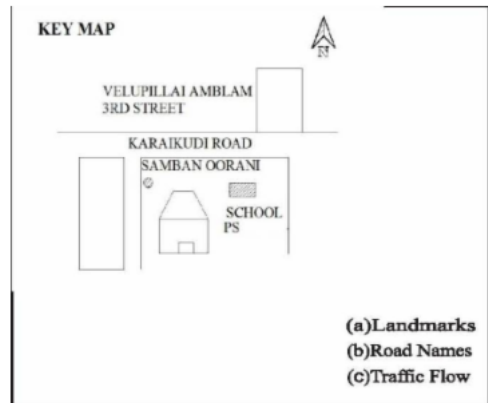

Key MAP View