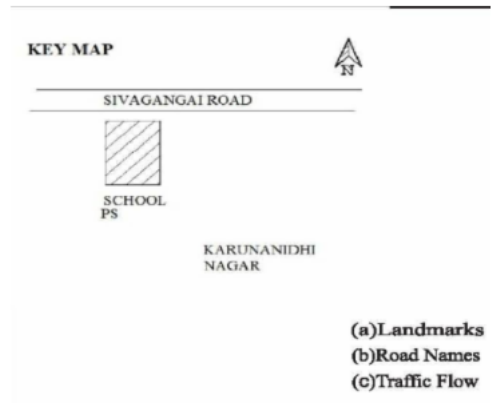

Key MAP View