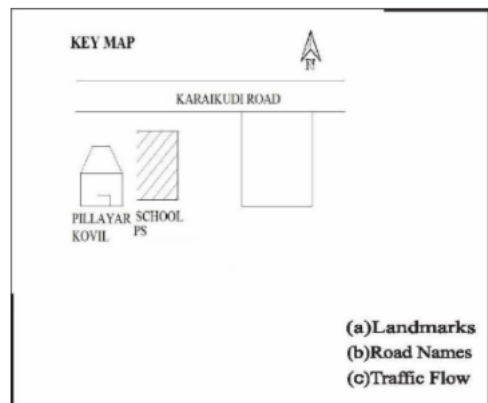

**Polling Station Building Front View**

**Polling Station Front View**

**Cad View**

**Key MAP View**

1 பெயர் : சங்கர் - தந்தையின் பெயர்: கனவர் - வீட்டு எண் : 1 வயது : 53 பாலினம் : ஆண் Photo is available	TLV0209312	2 பெயர் : கலாவதி - தந்தையின் பெயர்: சூரசிங்கம் -- வீட்டு எண் : 1 வயது : 37 பாலினம் : பெண் Photo is available	TLV0209403	3 பெயர் : வள்ளியினாள் - தாயின் பெயர்: சாரதா - வீட்டு எண் : 1 வயது : 34 பாலினம் : பெண் Photo is available	TLV0209494
4 பெயர் : சுரேஸ் - தந்தையின் பெயர்: செல்வமணி - வீட்டு எண் : 1 வயது : 32 பாலினம் : ஆண் Photo is available	TLV0209445	5 பெயர் : நித்யபுத்ரி தந்தையின் பெயர்: மாசிவா மணி வீட்டு எண் : 1 வயது : 22 பாலினம் : பெண் Photo is available	TLV2492221	6 பெயர் : சுப்பையா - தந்தையின் பெயர்: சண்முகம்பிள்ளை - வீட்டு எண் : 1-1 வயது : 64 பாலினம் : ஆண் Photo is available	TLV1822295
7 பெயர் : சாவித்திரி - கணவர் பெயர்: சுப்பையா - வீட்டு எண் : 1-1 வயது : 61 பாலினம் : பெண் Photo is available	TLV1822303	8 பெயர் : சுப்ரமணியன் - தந்தையின் பெயர்: அழகர்சாமி - வீட்டு எண் : 1-3 வயது : 78 பாலினம் : ஆண் Photo is available	TLV1822311	9 பெயர் : சிவகாமி - கணவர் பெயர்: சுப்ரமணியன் - வீட்டு எண் : 1-3 வயது : 70 பாலினம் : பெண் Photo is available	TLV1822329
10 பெயர் : மலர்ஜோதி - கணவர் பெயர்: வீரகுமார்பிள்ளை - வீட்டு எண் : 1-4 வயது : 60 பாலினம் : பெண் Photo is available	MSN2641843	11 பெயர் : காமாட்சி - கணவர் பெயர்: அன்பரசு - வீட்டு எண் : 1-4 வயது : 48 பாலினம் : பெண் Photo is available	MSN1357318	12 பெயர் : கணேஷ் தந்தையின் பெயர்: அன்பரசு வீட்டு எண் : 1-4-3-8-23 வயது : 24 பாலினம் : ஆண் Photo is available	TLV2248151
13 பெயர் : முத்தரசி தந்தையின் பெயர்: அன்பரசு வீட்டு எண் : 1-4/3-8-45 வயது : 27 பாலினம் : பெண் Photo is available	TLV1270123	14 பெயர் : கண்ணன் - தந்தையின் பெயர்: சுப்பையா - வீட்டு எண் : 1-10 வயது : 54 பாலினம் : ஆண் Photo is available	MSN1357276	15 பெயர் : சித்ரா - கணவர் பெயர்: கண்ணன் - வீட்டு எண் : 1-10 வயது : 47 பாலினம் : பெண் Photo is available	MSN2641850
16 பெயர் : இளங்கோவன் - தந்தையின் பெயர்: ராமையா - வீட்டு எண் : 1-12 வயது : 56 பாலினம் : ஆண் Photo is available	MSN2020220	17 பெயர் : வைரமுத்து - கணவர் பெயர்: இளங்கோவன் - வீட்டு எண் : 1-12 வயது : 52 பாலினம் : பெண் Photo is available	MSN2020311	18 பெயர் : கோபால் - தந்தையின் பெயர்: சந்தானம் - வீட்டு எண் : 1-13 வயது : 60 பாலினம் : ஆண் Photo is available	TLV1822352
19 பெயர் : சொர்ணவள்ளி - கணவர் பெயர்: கோபால் - வீட்டு எண் : 1-13 வயது : 53 பாலினம் : பெண் Photo is available	TLV1822360	20 பெயர் : கண்ணன் - தந்தையின் பெயர்: அழகு - வீட்டு எண் : 1-15 வயது : 61 பாலினம் : ஆண் Photo is available	TLV1822386	21 பெயர் : முருகேசன் - தந்தையின் பெயர்: அழகு - வீட்டு எண் : 1-15 வயது : 49 பாலினம் : ஆண் Photo is available	MSN2641876
22 பெயர் : தேவி - கணவர் பெயர்: முருகேசன் - வீட்டு எண் : 1-15 வயது : 45 பாலினம் : பெண் Photo is available	MSN1356807	23 பெயர் : முருகேசன் - தந்தையின் பெயர்: மலையரசு - வீட்டு எண் : 1-16 வயது : 52 பாலினம் : ஆண் Photo is available	MSN2641884	24 பெயர் : கவிதா - கணவர் பெயர்: முருகேசன் - வீட்டு எண் : 1-16 வயது : 51 பாலினம் : பெண் Photo is available	MSN2592988
25 பெயர் : மாரி - தந்தையின் பெயர்: மலையரசு - வீட்டு எண் : 1-16 வயது : 50 பாலினம் : பெண் Photo is available	MSN2592996	26 பெயர் : ராமர் - தந்தையின் பெயர்: மலையரசு - வீட்டு எண் : 1-16 வயது : 48 பாலினம் : ஆண் Photo is available	TLV1822410	27 பெயர் : நாகராஜன் - தந்தையின் பெயர்: மலையரசு - வீட்டு எண் : 1-16 வயது : 47 பாலினம் : ஆண் Photo is available	MSN2593002
28 பெயர் : சந்திரா - கணவர் பெயர்: மகாலிங்கம் - வீட்டு எண் : 1-17 வயது : 70 பாலினம் : பெண் Photo is available	TLV1822428	29 பெயர் : மாலதி - கணவர் பெயர்: சிவபெருமான் - வீட்டு எண் : 1-17 வயது : 48 பாலினம் : பெண் Photo is available	TLV1822436	30 பெயர் : நாகலெட்சுமி - கணவர் பெயர்: ராமகிருஷ்ணன் - வீட்டு எண் : 1-20 வயது : 59 பாலினம் : பெண் Photo is available	MSN2641934