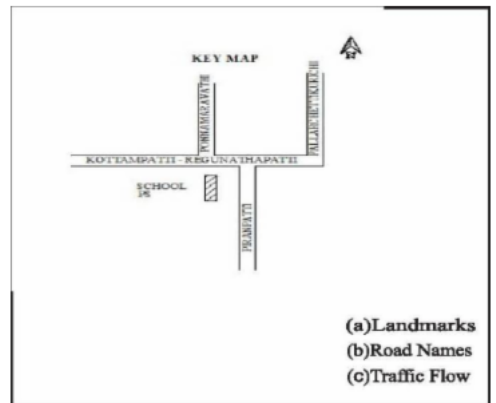

3. வாக்குச் சாவடியின் விவரங்கள்

<p>வாக்குச் சாவடியின் எண் மற்றும் பெயர் :</p> <p>23 - பஞ்சாயத் யூனியன் ஆரம்பப்பள்ளி, செட்டிக்குறிச்சி, கிழக்குப்பகுதி, தெற்குபிரிவு பிளாக்-1</p> <p>வாக்குச் சாவடியின் முகவரி :</p> <p>பஞ்சாயத் யூனியன் ஆரம்பப்பள்ளி, செட்டிக்குறிச்சி, கிழக்குப்பகுதி, தெற்குபிரிவு பிளாக்-1</p>	<p>வாக்குச் சாவடியின் வகைப்பாடு (ஆண்/பெண்/பொது)</p>	<p>பொது</p>
	<p>துணை வாக்குச் சாவடிகளின் எண்ணிக்கை :</p>	<p>0</p>

Google Map View

Polling Station Building Front View

Polling Station Front View

Cad View

Key MAP View

சட்டமன்றத் தொகுதியின் எண் மற்றும் பெயர் : 185-திருப்பத்தூர்
பிரிவு எண் மற்றும் பெயர் 1-செட்டிக்கூறிச்சி (ஊ), (வ கி), வார்டு-3 உத்தம்பட்டி