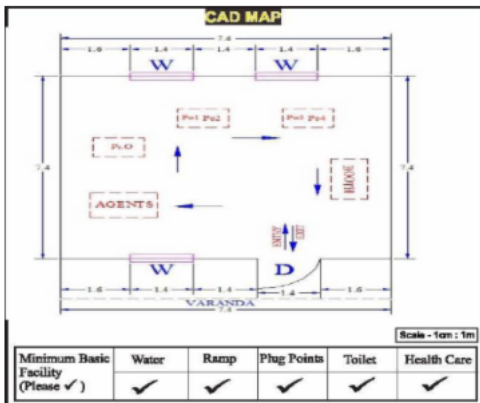

Google Map View

Polling Station Building Front View

Polling Station Front View

Cad View

Key MAP View

சட்டமன்றத் தொகுதியின் எண் மற்றும் பெயர் : 185-திருப்பத்தூர்
பிரிவு எண் மற்றும் பெயர் 1-செட்டிக்கூறிச்சி (ஊ), (வ கி), வார்டு-3 உத்தம்பட்டி