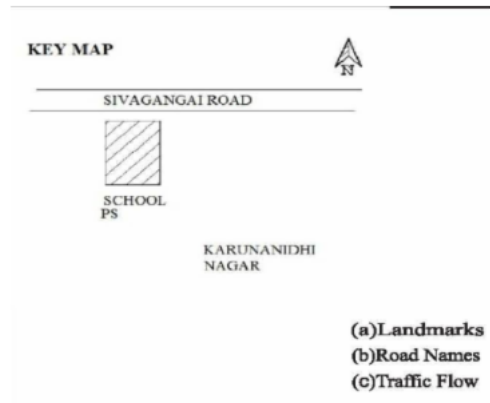

Key MAP View