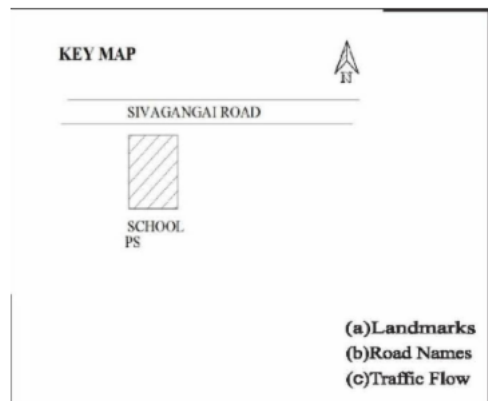

Key MAP View