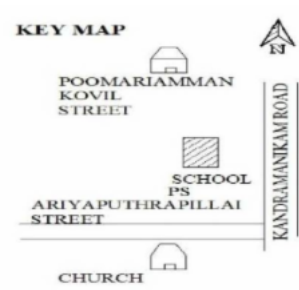

Google Map View

Polling Station Building Front View

Polling Station Front View

Cad View

Key MAP View

- (a) Landmarks
- (b) Road Names
- (c) Traffic Flow

1 பெயர் : மீனாள் - கணவர் பெயர்: பம்பையன் - வீட்டு எண் : 1 வயது : 86 பாலினம் : பெண்	MSN1301175 Photo is available	2 பெயர் : சண்முகம் - தந்தையின் பெயர்: சாமிநாதன் - வீட்டு எண் : 1 வயது : 60 பாலினம் : ஆண்	TLV0211847 Photo is available	3 பெயர் : முத்துமெலி - தந்தையின் பெயர்: ஓய்யம்மாள் - வீட்டு எண் : 1 வயது : 51 பாலினம் : ஆண்	TLV0211870 Photo is available
4 பெயர் : கபிலன் - தந்தையின் பெயர்: சுருதி - வீட்டு எண் : 1 வயது : 49 பாலினம் : ஆண்	TLV0211813 Photo is available	5 பெயர் : பழனிச்சாமி - தந்தையின் பெயர்: மயிலாத்தாள் - வீட்டு எண் : 1 வயது : 48 பாலினம் : ஆண்	TLV0211680 Photo is available	6 பெயர் : ஜெயா - கணவர் பெயர்: நாகராஜன் - வீட்டு எண் : 1 வயது : 45 பாலினம் : பெண்	TLV0211821 Photo is available
7 பெயர் : செல்வம் தந்தையின் பெயர்: முருகன் வீட்டு எண் : 1 வயது : 45 பாலினம் : ஆண்	TLV2446029 Photo is available	8 பெயர் : சௌவுந்தரபாண்டி - தந்தையின் பெயர்: நல்லமுத்து - வீட்டு எண் : 1 வயது : 44 பாலினம் : ஆண்	TLV0211755 Photo is available	9 பெயர் : வீராச்சாமி - தந்தையின் பெயர்: சீனிவாசன் - வீட்டு எண் : 1 வயது : 44 பாலினம் : ஆண்	TLV0304261 Photo is available
10 பெயர் : மயிலாத்தாள் - தந்தையின் பெயர்: கருப்பையா - வீட்டு எண் : 1 வயது : 43 பாலினம் : பெண்	TLV0211698 Photo is available	11 பெயர் : ஜோதி - கணவர் பெயர்: வீராச்சாமி - வீட்டு எண் : 1 வயது : 39 பாலினம் : பெண்	TLV0304253 Photo is available	12 பெயர் : முகமதுநஸீம் - தந்தையின் பெயர்: முகமது அப்துல்லா வீட்டு எண் : 1 வயது : 39 பாலினம் : ஆண்	TLV0211797 Photo is available
13 பெயர் : மகேஸ்வரி - கணவர் பெயர்: பிரபு - வீட்டு எண் : 1 வயது : 38 பாலினம் : பெண்	TLV0304337 Photo is available	14 பெயர் : திலகவதி - தாயின் பெயர்: திலகவதி - வீட்டு எண் : 1 வயது : 37 பாலினம் : பெண்	TLV0304238 Photo is available	15 பெயர் : சித்திரைச்செல்வி - கணவர் பெயர்: பாண்டியராஜ் - வீட்டு எண் : 1 வயது : 37 பாலினம் : பெண்	TLV0211722 Photo is available
16 பெயர் : அன்புச்செல்வம் - தந்தையின் பெயர்: சின்னமுருகன் - வீட்டு எண் : 1 வயது : 36 பாலினம் : ஆண்	TLV0211888 Photo is available	17 பெயர் : சாமிநாதன் - தந்தையின் பெயர்: சண்முகம் - வீட்டு எண் : 1 வயது : 36 பாலினம் : ஆண்	TLV0211854 Photo is available	18 பெயர் : சக்திவேல் - தந்தையின் பெயர்: முத்து - வீட்டு எண் : 1 வயது : 36 பாலினம் : ஆண்	TLV0211730 Photo is available
19 பெயர் : சந்திரன் - தந்தையின் பெயர்: ராமதாஸ் - வீட்டு எண் : 1 வயது : 36 பாலினம் : ஆண்	TLV0211664 Photo is available	20 பெயர் : சதீஷ்குமார் - தந்தையின் பெயர்: ஆறுமுகம் - வீட்டு எண் : 1 வயது : 35 பாலினம் : ஆண்	TLV0211672 Photo is available	21 பெயர் : புரோஸ்கான் - தந்தையின் பெயர்: முகமது அப்துல்லா வீட்டு எண் : 1 வயது : 35 பாலினம் : ஆண்	TLV0211805 Photo is available
22 பெயர் : முத்துக்குமார் - தந்தையின் பெயர்: குமார் - வீட்டு எண் : 1 வயது : 35 பாலினம் : ஆண்	TLV0211839 Photo is available	23 பெயர் : பாணுப்பிரியா - கணவர் பெயர்: செந்தில் - வீட்டு எண் : 1 வயது : 35 பாலினம் : பெண்	TLV0304154 Photo is available	24 பெயர் : ஜாஸ்மின் - தந்தையின் பெயர்: ஷேக்அப்துல்லா - வீட்டு எண் : 1 வயது : 30 பாலினம் : பெண்	TLV1158567 Photo is available
25 பெயர் : மணிகண்டன் தந்தையின் பெயர்: புவனேந்திரன் வீட்டு எண் : 1 வயது : 27 பாலினம் : ஆண்	TLV2147890 Photo is available	26 பெயர் : நந்தினி தந்தையின் பெயர்: செல்வம் வீட்டு எண் : 1 வயது : 26 பாலினம் : பெண்	TLV2610277 Photo is available	27 பெயர் : கௌசல்யா தந்தையின் பெயர்: புவனேந்திரன் வீட்டு எண் : 1 வயது : 24 பாலினம் : பெண்	TLV2147916 Photo is available
28 பெயர் : அபிராமி தந்தையின் பெயர்: செல்வம் வீட்டு எண் : 1 வயது : 23 பாலினம் : பெண்	TLV2468627 Photo is available	29 பெயர் : பத்ம சினேகா தந்தையின் பெயர்: செந்தில் குமார் வீட்டு எண் : 1 வயது : 22 பாலினம் : பெண்	TLV2331130 Photo is available	30 பெயர் : சொர்ணா தாயின் பெயர்: ஜெயா வீட்டு எண் : 1/1ஏ வயது : 26 பாலினம் : பெண்	TLV2147924 Photo is available