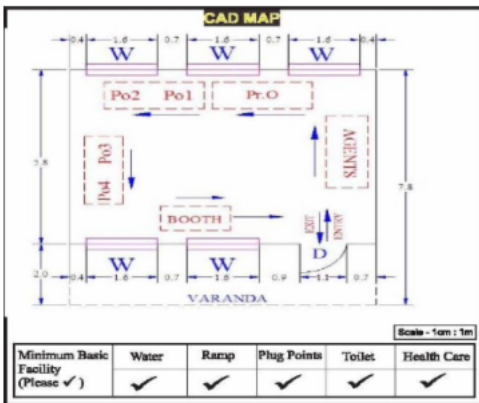

Google Map View

Polling Station Building Front View

Polling Station Front View

Cad View

Key MAP View

- (a) Landmarks
- (b) Road Names
- (c) Traffic Flow

1 பெயர் : மீனாள் - கணவர் பெயர்: பம்பையன் - வீட்டு எண் : 1 வயது : 86 பாலினம் : பெண்	MSN1301175 Photo is available	2 பெயர் : சண்முகம் - தந்தையின் பெயர்: சாமிநாதன் - வீட்டு எண் : 1 வயது : 60 பாலினம் : ஆண்	TLV0211847 Photo is available	3 பெயர் : முத்துமெலி - தந்தையின் பெயர்: ஓய்யம்மாள் - வீட்டு எண் : 1 வயது : 51 பாலினம் : ஆண்	TLV0211870 Photo is available
4 பெயர் : கபிலன் - தந்தையின் பெயர்: சுருதி - வீட்டு எண் : 1 வயது : 49 பாலினம் : ஆண்	TLV0211813 Photo is available	5 பெயர் : பழனிச்சாமி - தந்தையின் பெயர்: மயிலாத்தாள் - வீட்டு எண் : 1 வயது : 48 பாலினம் : ஆண்	TLV0211680 Photo is available	6 பெயர் : ஜெயா - கணவர் பெயர்: நாகராஜன் - வீட்டு எண் : 1 வயது : 45 பாலினம் : பெண்	TLV0211821 Photo is available
7 பெயர் : செல்வம் தந்தையின் பெயர்: முருகன் வீட்டு எண் : 1 வயது : 45 பாலினம் : ஆண்	TLV2446029 Photo is available	8 பெயர் : சௌவுந்தரபாண்டி - தந்தையின் பெயர்: நல்லமுத்து - வீட்டு எண் : 1 வயது : 44 பாலினம் : ஆண்	TLV0211755 Photo is available	9 பெயர் : வீராச்சாமி - தந்தையின் பெயர்: சீனிவாசன் - வீட்டு எண் : 1 வயது : 44 பாலினம் : ஆண்	TLV0304261 Photo is available
10 பெயர் : மயிலாத்தாள் - தந்தையின் பெயர்: கருப்பையா - வீட்டு எண் : 1 வயது : 43 பாலினம் : பெண்	TLV0211698 Photo is available	11 பெயர் : ஜோதி - கணவர் பெயர்: வீராச்சாமி - வீட்டு எண் : 1 வயது : 39 பாலினம் : பெண்	TLV0304253 Photo is available	12 பெயர் : முகமதுநஸீம் - தந்தையின் பெயர்: முகமது அப்துல்லா வீட்டு எண் : 1 வயது : 39 பாலினம் : ஆண்	TLV0211797 Photo is available
13 பெயர் : மகேஸ்வரி - கணவர் பெயர்: பிரபு - வீட்டு எண் : 1 வயது : 38 பாலினம் : பெண்	TLV0304337 Photo is available	14 பெயர் : திலகவதி - தாயின் பெயர்: திலகவதி - வீட்டு எண் : 1 வயது : 37 பாலினம் : பெண்	TLV0304238 Photo is available	15 பெயர் : சித்திரைச்செல்வி - கணவர் பெயர்: பாண்டியராஜ் - வீட்டு எண் : 1 வயது : 37 பாலினம் : பெண்	TLV0211722 Photo is available
16 பெயர் : அன்புச்செல்வம் - தந்தையின் பெயர்: சின்னமுருகன் - வீட்டு எண் : 1 வயது : 36 பாலினம் : ஆண்	TLV0211888 Photo is available	17 பெயர் : சாமிநாதன் - தந்தையின் பெயர்: சண்முகம் - வீட்டு எண் : 1 வயது : 36 பாலினம் : ஆண்	TLV0211854 Photo is available	18 பெயர் : சக்திவேல் - தந்தையின் பெயர்: முத்து - வீட்டு எண் : 1 வயது : 36 பாலினம் : ஆண்	TLV0211730 Photo is available
19 பெயர் : சந்திரன் - தந்தையின் பெயர்: ராமதாஸ் - வீட்டு எண் : 1 வயது : 36 பாலினம் : ஆண்	TLV0211664 Photo is available	20 பெயர் : சதீஷ்குமார் - தந்தையின் பெயர்: ஆறுமுகம் - வீட்டு எண் : 1 வயது : 35 பாலினம் : ஆண்	TLV0211672 Photo is available	21 பெயர் : புரோஸ்கான் - தந்தையின் பெயர்: முகமது அப்துல்லா வீட்டு எண் : 1 வயது : 35 பாலினம் : ஆண்	TLV0211805 Photo is available
22 பெயர் : முத்துக்குமார் - தந்தையின் பெயர்: குமார் - வீட்டு எண் : 1 வயது : 35 பாலினம் : ஆண்	TLV0211839 Photo is available	23 பெயர் : பாணுப்பிரியா - கணவர் பெயர்: செந்தில் - வீட்டு எண் : 1 வயது : 35 பாலினம் : பெண்	TLV0304154 Photo is available	24 பெயர் : ஜாஸ்மின் - தந்தையின் பெயர்: ஷேக்அப்துல்லா - வீட்டு எண் : 1 வயது : 30 பாலினம் : பெண்	TLV1158567 Photo is available
25 பெயர் : மணிகண்டன் தந்தையின் பெயர்: புவனேந்திரன் வீட்டு எண் : 1 வயது : 27 பாலினம் : ஆண்	TLV2147890 Photo is available	26 பெயர் : நந்தினி தந்தையின் பெயர்: செல்வம் வீட்டு எண் : 1 வயது : 26 பாலினம் : பெண்	TLV2610277 Photo is available	27 பெயர் : கௌசல்யா தந்தையின் பெயர்: புவனேந்திரன் வீட்டு எண் : 1 வயது : 24 பாலினம் : பெண்	TLV2147916 Photo is available
28 பெயர் : அபிராமி தந்தையின் பெயர்: செல்வம் வீட்டு எண் : 1 வயது : 23 பாலினம் : பெண்	TLV2468627 Photo is available	29 பெயர் : பத்ம சினேகா தந்தையின் பெயர்: செந்தில் குமார் வீட்டு எண் : 1 வயது : 22 பாலினம் : பெண்	TLV2331130 Photo is available	30 பெயர் : சொர்ணா தாயின் பெயர்: ஜெயா வீட்டு எண் : 1/1ஏ வயது : 26 பாலினம் : பெண்	TLV2147924 Photo is available