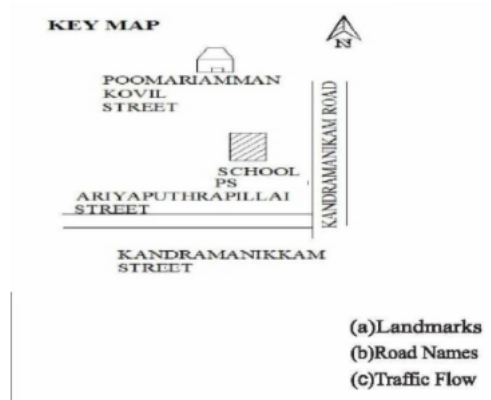

**Polling Station Building Front View**

**Polling Station Front View**

**Cad View**

**Key MAP View**

1 பெயர் : விஜய் பார்த்திபன் தந்தையின் பெயர்: கந்லாந் வீட்டு எண் : 1 வயது : 28 பாலினம் : ஆண்	TLV1325802 Photo is available	2 பெயர் : சக்தி கணேஷ் தந்தையின் பெயர்: வைரவா சுந்தரம் வீட்டு எண் : 1 வயது : 25 பாலினம் : ஆண்	TLV2148138 Photo is available	3 பெயர் : விஜயலெட்சுமி - கணவர் பெயர்: ஆறுமுகம் - வீட்டு எண் : 2 வயது : 54 பாலினம் : பெண்	MSN1081207 Photo is available
4 பெயர் : மோகன் - தந்தையின் பெயர்: ஆறுமுகம் - வீட்டு எண் : 2 வயது : 29 பாலினம் : ஆண்	TLV0994459 Photo is available	5 பெயர் : கயல்விழி பார்த்திபன் கணவர் பெயர்: பார்த்திபன் வீட்டு எண் : 2-3-3கே1 வயது : 53 பாலினம் : பெண்	TLV2495240 Photo is available	6 பெயர் : விசாலினி பார்த்திபன் தந்தையின் பெயர்: பார்த்திபன் வீட்டு எண் : 2-3-3கே1 வயது : 22 பாலினம் : பெண்	TLV2495166 Photo is available
7 பெயர் : பாகம் பிரியாள் - கணவர் பெயர்: கார்த்திக் மணிகண்டன் - வீட்டு எண் : 2/8-1 வயது : 38 பாலினம் : பெண்	TLV1114180 Photo is available	8 பெயர் : நந்தினி தந்தையின் பெயர்: சுகுமாரன் வீட்டு எண் : 2 ஏ வயது : 25 பாலினம் : பெண்	TLV2148153 Photo is available	9 பெயர் : செளமியா தந்தையின் பெயர்: வெங்கடாசலம் வீட்டு எண் : 2எம்(1) வயது : 27 பாலினம் : பெண்	TLV1369560 Photo is available
10 பெயர் : மாரி - கணவர் பெயர்: ராமன் - வீட்டு எண் : 3 வயது : 94 பாலினம் : பெண்	TLV1855485 Photo is available	11 பெயர் : கார்த்திக் தந்தையின் பெயர்: ராமக்கிருஷ்ணன் வீட்டு எண் : 3-1 வயது : 30 பாலினம் : ஆண்	TLV2148112 Photo is available	12 பெயர் : அடைக்கம்மை தந்தையின் பெயர்: கருப்பையா வீட்டு எண் : 3/327 வயது : 26 பாலினம் : பெண்	TLV2391035 Photo is available
13 பெயர் : நாச்சியப்பன் - தந்தையின் பெயர்: ராமன் - வீட்டு எண் : 4 வயது : 70 பாலினம் : ஆண்	TLV1855493 Photo is available	14 பெயர் : தேவி - தந்தையின் பெயர்: பாண்டி - வீட்டு எண் : 5 வயது : 39 பாலினம் : பெண்	TLV0646661 Photo is available	15 பெயர் : கற்பகவள்ளி - கணவர் பெயர்: இராமசாமி - வீட்டு எண் : 5-2 வயது : 45 பாலினம் : பெண்	TLV0303537 Photo is available
16 பெயர் : தங்க நாச்சியார் தந்தையின் பெயர்: மோகன் வீட்டு எண் : 5/6 வயது : 24 பாலினம் : பெண்	TLV2203370 Photo is available	17 பெயர் : இராஜாமணி - கணவர் பெயர்: மாதவன் - வீட்டு எண் : 6 வயது : 73 பாலினம் : பெண்	TLV0303446 Photo is available	18 பெயர் : ராஜா - தந்தையின் பெயர்: பால்ராஜ் - வீட்டு எண் : 6 வயது : 31 பாலினம் : ஆண்	TLV0935866 Photo is available
19 பெயர் : சுவேத் - தந்தையின் பெயர்: ஜான்போஸ்கோ - வீட்டு எண் : 6-1-16 வயது : 46 பாலினம் : ஆண்	MSN2597227 Photo is available	20 பெயர் : முனியம்யா - தந்தையின் பெயர்: பஞ்சாட்சரம் - வீட்டு எண் : 6-1-18-4 வயது : 55 பாலினம் : ஆண்	MSN2440147 Photo is available	21 பெயர் : தபசுமணி - தந்தையின் பெயர்: அழகன் - வீட்டு எண் : 6-1-38-109 வயது : 55 பாலினம் : ஆண்	TLV0303172 Photo is available
22 பெயர் : ராதிகா - தந்தையின் பெயர்: ஆறுமுகம் - வீட்டு எண் : 6-1-122 வயது : 34 பாலினம் : பெண்	TLV0303487 Photo is available	23 பெயர் : சரண்யா - தந்தையின் பெயர்: கணேசன் - வீட்டு எண் : 6-2 வயது : 33 பாலினம் : பெண்	TLV0499707 Photo is available	24 பெயர் : சுந்தரவள்ளி - தந்தையின் பெயர்: சிங்கமுத்து - வீட்டு எண் : 6-2-18 வயது : 34 பாலினம் : பெண்	TLV0303461 Photo is available
25 பெயர் : பாண்டிச்செல்வி தந்தையின் பெயர்: ரமேஷ் குமார் வீட்டு எண் : 6/2/84 வயது : 26 பாலினம் : பெண்	TLV2603728 Photo is available	26 பெயர் : பத்மவாணி கணவர் பெயர்: சுரேஷ் வீட்டு எண் : 6-2-84ஐ வயது : 39 பாலினம் : பெண்	TLV2300812 Photo is available	27 பெயர் : தாரணி தந்தையின் பெயர்: கணேசமூர்த்தி வீட்டு எண் : 6/2/87ஏ வயது : 20 பாலினம் : பெண்	TLV2450286 Photo is available
28 பெயர் : சுப்பிரமணியன் - தந்தையின் பெயர்: கணேசன் - வீட்டு எண் : 6-3-11 வயது : 61 பாலினம் : ஆண்	TLV0484006 Photo is available	29 பெயர் : மணிமாலா - கணவர் பெயர்: சுப்பிரமணியன் - வீட்டு எண் : 6-3-11 வயது : 55 பாலினம் : பெண்	TLV0483990 Photo is available	30 பெயர் : கலாதேவி - தந்தையின் பெயர்: சுப்பிரமணியன் - வீட்டு எண் : 6-3-11 வயது : 32 பாலினம் : பெண்	TLV0994533 Photo is available