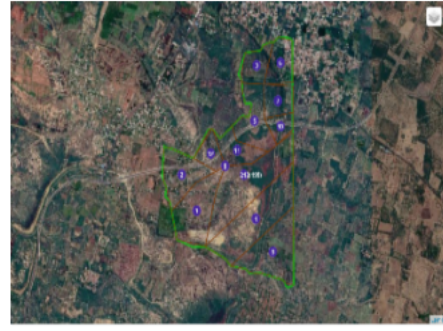

**4. வாக்காளர்களின் எண்ணிக்கை**

தொடங்கும் வரிசை எண்	முடியும் வரிசை எண்.	நிகர வாக்காளர்களின் எண்ணிக்கை			
		ஆண்	பெண்	மூன்றாம் பாலினம்	மொத்தம்
1	638	294	339	0	633

கையொப்பம்

**Nazri Naksha**

**Google Map View**