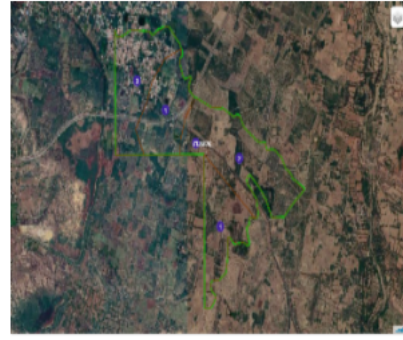

Google Map View

Polling Station Building Front View

Polling Station Front View

Cad View

Key MAP View

சட்டமன்றத் தொகுதியின் எண் மற்றும் பெயர் : 185-திருப்பத்தூர் பிரிவு எண் மற்றும் பெயர் 1-திருப்பத்தூர் (பே), வா-6 ஆதிதிராவிடர் தெரு