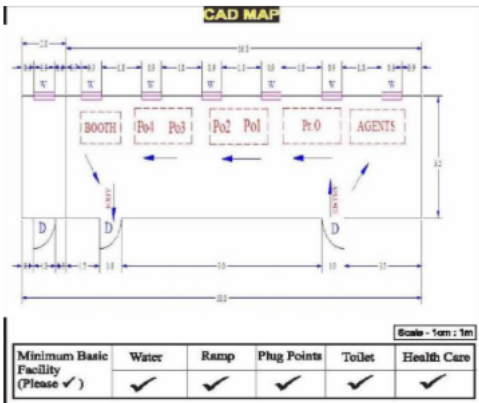

Google Map View

Polling Station Building Front View

Polling Station Front View

Cad View

Key MAP View

சட்டமன்றத் தொகுதியின் எண் மற்றும் பெயர் : 185-திருப்பத்தூர் பிரிவு எண் மற்றும் பெயர் 1-திருப்பத்தூர் (பே), வா-6 ஆதிதிராவிடர் தெரு