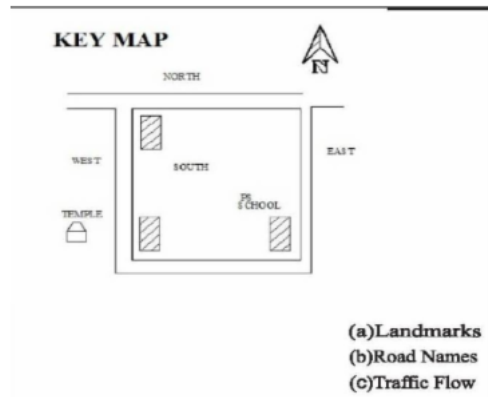

கையொப்பம்

Nazri Naksha

Google Map View

Polling Station Building Front View

Polling Station Front View

Cad View

Key MAP View

| | | | | | |
|---|-------------------------------------|---|-------------------------------------|---|-------------------------------------|
| 1 பெயர் : முத்துசூரியன் - தந்தையின் பெயர்: செல்லையாபிள்ளை - வீட்டு எண் : 1 வயது : 63 பாலினம் : ஆண் | MSN1667310 Photo is available | 2 பெயர் : சாந்தி கணவர் பெயர்: முத்துசூரியன் - வீட்டு எண் : 1 வயது : 55 பாலினம் : பெண் | TLV1843556 Photo is available | 3 பெயர் : கண்ணன் - தந்தையின் பெயர்: பெரியகருப்பன் - வீட்டு எண் : 1 வயது : 54 பாலினம் : ஆண் | TLV0645085 Photo is available |
| 4 பெயர் : முரளி - தந்தையின் பெயர்: போஸ் - வீட்டு எண் : 1 வயது : 51 பாலினம் : ஆண் | TLV0645002 Photo is available | 5 பெயர் : வள்ளிக்கண்ணு - கணவர் பெயர்: சுப்பிரமணியன் - வீட்டு எண் : 1 வயது : 49 பாலினம் : பெண் | TLV0644989 Photo is available | 6 பெயர் : முத்துக்குமார் - தந்தையின் பெயர்: பெரிய கருப்பன் - வீட்டு எண் : 1 வயது : 46 பாலினம் : ஆண் | TLV1132398 Photo is available |
| 7 பெயர் : முத்துக்குமார் - தந்தையின் பெயர்: சாத்தன் - வீட்டு எண் : 1 வயது : 45 பாலினம் : ஆண் | TLV0644807 Photo is available | 8 பெயர் : கனகவள்ளி - கணவர் பெயர்: தெய்வேந்திரன் - வீட்டு எண் : 1 வயது : 42 பாலினம் : பெண் | TLV0301952 Photo is available | 9 பெயர் : ராஜேஸ்வரி - கணவர் பெயர்: மனோகரன் - வீட்டு எண் : 1 வயது : 42 பாலினம் : பெண் | TLV0645028 Photo is available |
| 10 பெயர் : சாத்தையா - தந்தையின் பெயர்: சின்னக்கருப்பன் - வீட்டு எண் : 1 வயது : 38 பாலினம் : ஆண் | TLV0644948 Photo is available | 11 பெயர் : சரவணன் - தந்தையின் பெயர்: சுப்பிரமணியன் - வீட்டு எண் : 1 வயது : 36 பாலினம் : ஆண் | TLV0301945 Photo is available | 12 பெயர் : ரேணுகாதேவி - கணவர் பெயர்: ராஜகுமார் - வீட்டு எண் : 1 வயது : 35 பாலினம் : பெண் | TLV0644963 Photo is available |
| 13 பெயர் : சித்திரைசெல்வன் - தந்தையின் பெயர்: சுப்பிரமணியன் - வீட்டு எண் : 1 வயது : 34 பாலினம் : ஆண் | TLV0645135 Photo is available | 14 பெயர் : பாண்டியராஜா - தந்தையின் பெயர்: வேலு - வீட்டு எண் : 1 வயது : 34 பாலினம் : ஆண் | TLV0644997 Photo is available | 15 பெயர் : சதீஷ்குமார் - தந்தையின் பெயர்: சந்திரன் - வீட்டு எண் : 1 வயது : 32 பாலினம் : ஆண் | TLV0645192 Photo is available |
| 16 பெயர் : கார்த்திக் - தந்தையின் பெயர்: விவேகானந்தன் - வீட்டு எண் : 1 வயது : 32 பாலினம் : ஆண் | TLV0644914 Photo is available | 17 பெயர் : வனிதா - தந்தையின் பெயர்: புச்சி - வீட்டு எண் : 1 வயது : 30 பாலினம் : ஆண் | TLV1035187 Photo is available | 18 பெயர் : விமல்கண்ணன் - தந்தையின் பெயர்: செல்லத்துரை - வீட்டு எண் : 1 வயது : 29 பாலினம் : ஆண் | TLV1132406 Photo is available |
| 19 பெயர் : பிரியதர்ஷினி - தந்தையின் பெயர்: கண்ணன் - வீட்டு எண் : 1 வயது : 28 பாலினம் : பெண் | TLV1132364 Photo is available | 20 பெயர் : கார்த்திக் தந்தையின் பெயர்: அன்புசெல்வம் வீட்டு எண் : 1 வயது : 24 பாலினம் : ஆண் | TLV2163111 Photo is available | 21 பெயர் : செல்வகணபதி தந்தையின் பெயர்: ரவிந்தரன் வீட்டு எண் : 1 வயது : 24 பாலினம் : ஆண் | TLV2163095 Photo is available |
| 22 பெயர் : அலமேலு - தந்தையின் பெயர்: முத்துசூரியன் - வீட்டு எண் : 1-2 வயது : 33 பாலினம் : பெண் | TLV0404749 Photo is available | 23 பெயர் : விக்னேஷ் தந்தையின் பெயர்: முத்துசூரியன் வீட்டு எண் : 1/2 வயது : 25 பாலினம் : ஆண் | TLV1358092 Photo is available | 24 பெயர் : ராம்குமார் தந்தையின் பெயர்: கங்காதரன் வீட்டு எண் : 1-3 வயது : 34 பாலினம் : ஆண் | TLV2163137 Photo is available |
| 25 பெயர் : செல்வராணி - தந்தையின் பெயர்: பரஞ்சோதி - வீட்டு எண் : 1-3 வயது : 31 பாலினம் : பெண் | TLV0840355 Photo is available | 26 பெயர் : மஹா தந்தையின் பெயர்: பரஞ்சோதி வீட்டு எண் : 1/3 வயது : 24 பாலினம் : பெண் | TLV2178028 Photo is available | 27 பெயர் : சரவணன் தந்தையின் பெயர்: சுப்பிரமணியன் வீட்டு எண் : 1/3 வயது : 21 பாலினம் : ஆண் | TLV2521714 Photo is available |
| 28 பெயர் : வெங்கட் ராமன் தந்தையின் பெயர்: வெங்கட் ராமன் வீட்டு எண் : 1/22 வயது : 55 பாலினம் : ஆண் | TLV2193076 Photo is available | 29 பெயர் : மாரிக்கண்ணு கணவர் பெயர்: வெங்கட்ராமன் வீட்டு எண் : 1/22 வயது : 43 பாலினம் : பெண் | TLV2193084 Photo is available | 30 பெயர் : மலர் - கணவர் பெயர்: முருகேசன் - வீட்டு எண் : 1-22 வயது : 40 பாலினம் : பெண் | TLV0794644 Photo is available |