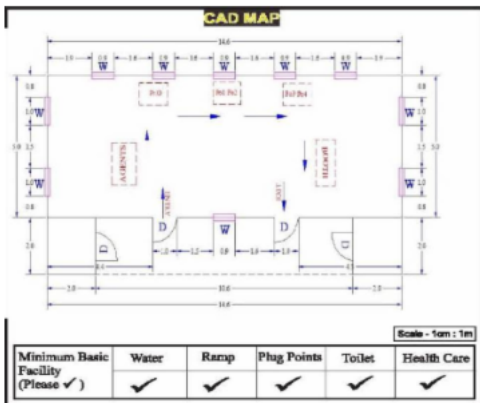

கையொப்பம்

Nazri Naksha

Google Map View

Polling Station Building Front View

Polling Station Front View

Cad View

Key MAP View

| | | | | | |
|---|-------------------------------------|---|-------------------------------------|---|-------------------------------------|
| 1 பெயர் : முத்துசூரியன் - தந்தையின் பெயர்: செல்லையாபிள்ளை - வீட்டு எண் : 1 வயது : 63 பாலினம் : ஆண் | MSN1667310 Photo is available | 2 பெயர் : சாந்தி கணவர் பெயர்: முத்துசூரியன் - வீட்டு எண் : 1 வயது : 55 பாலினம் : பெண் | TLV1843556 Photo is available | 3 பெயர் : கண்ணன் - தந்தையின் பெயர்: பெரியகருப்பன் - வீட்டு எண் : 1 வயது : 54 பாலினம் : ஆண் | TLV0645085 Photo is available |
| 4 பெயர் : முரளி - தந்தையின் பெயர்: போஸ் - வீட்டு எண் : 1 வயது : 51 பாலினம் : ஆண் | TLV0645002 Photo is available | 5 பெயர் : வள்ளிக்கண்ணு - கணவர் பெயர்: சுப்பிரமணியன் - வீட்டு எண் : 1 வயது : 49 பாலினம் : பெண் | TLV0644989 Photo is available | 6 பெயர் : முத்துக்குமார் - தந்தையின் பெயர்: பெரிய கருப்பன் - வீட்டு எண் : 1 வயது : 46 பாலினம் : ஆண் | TLV1132398 Photo is available |
| 7 பெயர் : முத்துக்குமார் - தந்தையின் பெயர்: சாத்தன் - வீட்டு எண் : 1 வயது : 45 பாலினம் : ஆண் | TLV0644807 Photo is available | 8 பெயர் : கனகவள்ளி - கணவர் பெயர்: தெய்வேந்திரன் - வீட்டு எண் : 1 வயது : 42 பாலினம் : பெண் | TLV0301952 Photo is available | 9 பெயர் : ராஜேஸ்வரி - கணவர் பெயர்: மனோகரன் - வீட்டு எண் : 1 வயது : 42 பாலினம் : பெண் | TLV0645028 Photo is available |
| 10 பெயர் : சாத்தையா - தந்தையின் பெயர்: சின்னக்கருப்பன் - வீட்டு எண் : 1 வயது : 38 பாலினம் : ஆண் | TLV0644948 Photo is available | 11 பெயர் : சரவணன் - தந்தையின் பெயர்: சுப்பிரமணியன் - வீட்டு எண் : 1 வயது : 36 பாலினம் : ஆண் | TLV0301945 Photo is available | 12 பெயர் : ரேணுகாதேவி - கணவர் பெயர்: ராஜகுமார் - வீட்டு எண் : 1 வயது : 35 பாலினம் : பெண் | TLV0644963 Photo is available |
| 13 பெயர் : சித்திரைசெல்வன் - தந்தையின் பெயர்: சுப்பிரமணியன் - வீட்டு எண் : 1 வயது : 34 பாலினம் : ஆண் | TLV0645135 Photo is available | 14 பெயர் : பாண்டியராஜா - தந்தையின் பெயர்: வேலு - வீட்டு எண் : 1 வயது : 34 பாலினம் : ஆண் | TLV0644997 Photo is available | 15 பெயர் : சதீஷ்குமார் - தந்தையின் பெயர்: சந்திரன் - வீட்டு எண் : 1 வயது : 32 பாலினம் : ஆண் | TLV0645192 Photo is available |
| 16 பெயர் : கார்த்திக் - தந்தையின் பெயர்: விவேகானந்தன் - வீட்டு எண் : 1 வயது : 32 பாலினம் : ஆண் | TLV0644914 Photo is available | 17 பெயர் : வனிதா - தந்தையின் பெயர்: புச்சி - வீட்டு எண் : 1 வயது : 30 பாலினம் : ஆண் | TLV1035187 Photo is available | 18 பெயர் : விமல்கண்ணன் - தந்தையின் பெயர்: செல்லத்துரை - வீட்டு எண் : 1 வயது : 29 பாலினம் : ஆண் | TLV1132406 Photo is available |
| 19 பெயர் : பிரியதர்ஷினி - தந்தையின் பெயர்: கண்ணன் - வீட்டு எண் : 1 வயது : 28 பாலினம் : பெண் | TLV1132364 Photo is available | 20 பெயர் : கார்த்திக் தந்தையின் பெயர்: அன்புசெல்வம் வீட்டு எண் : 1 வயது : 24 பாலினம் : ஆண் | TLV2163111 Photo is available | 21 பெயர் : செல்வகணபதி தந்தையின் பெயர்: ரவிந்தரன் வீட்டு எண் : 1 வயது : 24 பாலினம் : ஆண் | TLV2163095 Photo is available |
| 22 பெயர் : அலமேலு - தந்தையின் பெயர்: முத்துசூரியன் - வீட்டு எண் : 1-2 வயது : 33 பாலினம் : பெண் | TLV0404749 Photo is available | 23 பெயர் : விக்னேஷ் தந்தையின் பெயர்: முத்துசூரியன் வீட்டு எண் : 1/2 வயது : 25 பாலினம் : ஆண் | TLV1358092 Photo is available | 24 பெயர் : ராம்குமார் தந்தையின் பெயர்: கங்காதரன் வீட்டு எண் : 1-3 வயது : 34 பாலினம் : ஆண் | TLV2163137 Photo is available |
| 25 பெயர் : செல்வராணி - தந்தையின் பெயர்: பரஞ்சோதி - வீட்டு எண் : 1-3 வயது : 31 பாலினம் : பெண் | TLV0840355 Photo is available | 26 பெயர் : மஹா தந்தையின் பெயர்: பரஞ்சோதி வீட்டு எண் : 1/3 வயது : 24 பாலினம் : பெண் | TLV2178028 Photo is available | 27 பெயர் : சரவணன் தந்தையின் பெயர்: சுப்பிரமணியன் வீட்டு எண் : 1/3 வயது : 21 பாலினம் : ஆண் | TLV2521714 Photo is available |
| 28 பெயர் : வெங்கட் ராமன் தந்தையின் பெயர்: வெங்கட் ராமன் வீட்டு எண் : 1/22 வயது : 55 பாலினம் : ஆண் | TLV2193076 Photo is available | 29 பெயர் : மாரிக்கண்ணு கணவர் பெயர்: வெங்கட்ராமன் வீட்டு எண் : 1/22 வயது : 43 பாலினம் : பெண் | TLV2193084 Photo is available | 30 பெயர் : மலர் - கணவர் பெயர்: முருகேசன் - வீட்டு எண் : 1-22 வயது : 40 பாலினம் : பெண் | TLV0794644 Photo is available |