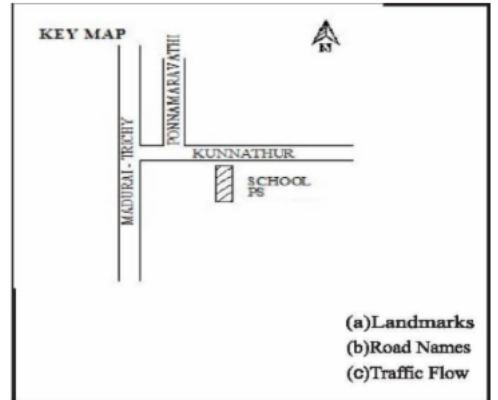

4. வாக்காளர்களின் எண்ணிக்கை

தொடங்கும் வரிசை எண்	முடியும் வரிசை எண்.	நிகர வாக்காளர்களின் எண்ணிக்கை			
		ஆண்	பெண்	மூன்றாம் பாலினம்	மொத்தம்
1	940	475	464	0	939

கையொப்பம்

Nazri Naksha

Google Map View

Polling Station Building Front View

Polling Station Front View

Cad View

Key MAP View

சட்டமன்றத் தொகுதியின் எண் மற்றும் பெயர் : 185-திருப்பத்தூர்
பிரிவு எண் மற்றும் பெயர் 1-புழுதிப்பட்டி (ஊ), செட்டிக்குறிச்சி (வ கி), வார்டு-1 புழுதிப்பட்டி வடக்குதெரு