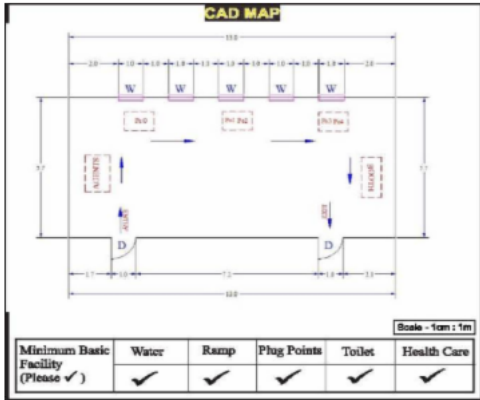

Cad View

Key MAP View