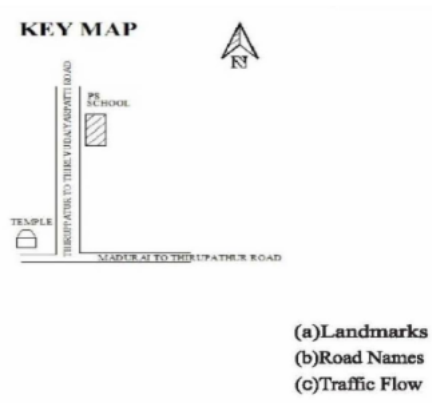

**Polling Station Building Front View**

**Polling Station Front View**

**Cad View**

**Key MAP View**

1 பெயர் : சூர்யா தந்தையின் பெயர்: கோபாலகிருஷ்ணன் வீட்டு எண் : 1 வயது : 36 பாலினம் : ஆண்	TLV2186492 Photo is available	2 பெயர் : முத்து வெட்சுமி - தந்தையின் பெயர்: பனையன் - வீட்டு எண் : 1-8a வயது : 32 பாலினம் : பெண்	TLV0644161 Photo is available	3 பெயர் : பேச்சிமுத்து கணவர் பெயர்: கருப்பையா வீட்டு எண் : 1/235-1 வயது : 32 பாலினம் : பெண்	TLV2369718 Photo is available
4 பெயர் : ஜிஜி - கணவர் பெயர்: வினோத் ஆரோக்கிய ராஜ் - வீட்டு எண் : 2 வயது : 34 பாலினம் : பெண்	TLV0936708 Photo is available	5 பெயர் : சித்ரா தேவி - கணவர் பெயர்: கார்த்திகேயன் - வீட்டு எண் : 2-26 வயது : 50 பாலினம் : பெண்	TLV0213017 Photo is available	6 பெயர் : தமிழ்ச்செல்வி - கணவர் பெயர்: அடைக்கன் - வீட்டு எண் : 2-223 வயது : 35 பாலினம் : பெண்	TLV0213066 Photo is available
7 பெயர் : சுந்தரேசன் தந்தையின் பெயர்: இளையராஜ வீட்டு எண் : 2/227 வயது : 19 பாலினம் : ஆண்	TLV2589695 Photo is available	8 பெயர் : பத்திரகாளி கணவர் பெயர்: நாகராஜன் வீட்டு எண் : 2/227-2 வயது : 42 பாலினம் : பெண்	TLV2503613 Photo is available	9 பெயர் : அனிதா - கணவர் பெயர்: சுரேஷ் - வீட்டு எண் : 2-239 வயது : 32 பாலினம் : பெண்	TLV0839902 Photo is available
10 பெயர் : சமதி - கணவர் பெயர்: கண்ணன் - வீட்டு எண் : 2-245 வயது : 46 பாலினம் : பெண்	TLV0068817 Photo is available	11 பெயர் : கிருஷ்ணவேணி - கணவர் பெயர்: சரவணன் - வீட்டு எண் : 2-245 வயது : 42 பாலினம் : பெண்	TLV0068825 Photo is available	12 பெயர் : மாரிமுத்து - கணவர் பெயர்: மாணிக்கம் - வீட்டு எண் : 2-252 வயது : 40 பாலினம் : பெண்	TLV0301515 Photo is available
13 பெயர் : அண்ணாத்துரை - தந்தையின் பெயர்: சின்னக்காளை - வீட்டு எண் : 2-255 வயது : 39 பாலினம் : ஆண்	TLV0068759 Photo is available	14 பெயர் : மோகன் - தந்தையின் பெயர்: சின்னக்காலை - வீட்டு எண் : 2-255 வயது : 35 பாலினம் : ஆண்	TLV0644591 Photo is available	15 பெயர் : சரவணன் - தந்தையின் பெயர்: பாக்கியம் - வீட்டு எண் : 2-262 வயது : 32 பாலினம் : ஆண்	TLV0644351 Photo is available
16 பெயர் : சூரியகுமார் - தந்தையின் பெயர்: சத்தியமூர்த்தி - வீட்டு எண் : 2-265 வயது : 36 பாலினம் : ஆண்	MSN2728665 Photo is available	17 பெயர் : சுப்புலெட்சுமி - கணவர் பெயர்: ராஜேந்திரன் - வீட்டு எண் : 2-265-1 வயது : 66 பாலினம் : பெண்	TLV1848928 Photo is available	18 பெயர் : ராஜேந்திரன் - தந்தையின் பெயர்: ரெங்கசாமி - வீட்டு எண் : 2-265-1 வயது : 64 பாலினம் : ஆண்	TLV0455162 Photo is available
19 பெயர் : தேன்மொழி - தந்தையின் பெயர்: கணேசன் - வீட்டு எண் : 2-267 வயது : 34 பாலினம் : பெண்	TLV1165182 Photo is available	20 பெயர் : பாத்திமா தந்தையின் பெயர்: சமஸ்கான் வீட்டு எண் : 2/269 வயது : 20 பாலினம் : பெண்	TLV2460798 Photo is available	21 பெயர் : விஜயலெட்சுமி தந்தையின் பெயர்: சகாதேவன் வீட்டு எண் : 2/272 வயது : 23 பாலினம் : பெண்	TLV2360899 Photo is available
22 பெயர் : பாலகிருஷ்ணன் - தந்தையின் பெயர்: ஆறுமுகம் - வீட்டு எண் : 2-274 வயது : 73 பாலினம் : ஆண்	TLV0936492 Photo is available	23 பெயர் : உலகம்மாள் - கணவர் பெயர்: பாலகிருஷ்ணன் - வீட்டு எண் : 2-274 வயது : 68 பாலினம் : பெண்	TLV0936484 Photo is available	24 பெயர் : தீபலெட்சுமி - தந்தையின் பெயர்: பாலகிருஷ்ணன் - வீட்டு எண் : 2-274 வயது : 43 பாலினம் : பெண்	TLV0936468 Photo is available
25 பெயர் : நாகராஜன் - தந்தையின் பெயர்: சேதுராமன் - வீட்டு எண் : 2-277-2 வயது : 49 பாலினம் : ஆண்	TLV0793117 Photo is available	26 பெயர் : சாந்தாரம் - தந்தையின் பெயர்: முத்துகிருஷ்ணன் - வீட்டு எண் : 2-280 வயது : 32 பாலினம் : ஆண்	TLV0644203 Photo is available	27 பெயர் : சரவணன் - தந்தையின் பெயர்: முத்துக்கருப்பன் - வீட்டு எண் : 2-280-2 வயது : 57 பாலினம் : ஆண்	TLV0839969 Photo is available
28 பெயர் : சிவகாமசுந்தரி - கணவர் பெயர்: சரவணன் - வீட்டு எண் : 2-280-2 வயது : 54 பாலினம் : பெண்	TLV0936641 Photo is available	29 பெயர் : ஆரோக்கிய ஜெயராணி - கணவர் பெயர்: இக்னேஷியஸ் லூர்து ராஜ் - வீட்டு எண் : 2-281 வயது : 58 பாலினம் : பெண்	TLV0212944 Photo is available	30 பெயர் : வினோத் ஆரோக்கியராஜ் - தந்தையின் பெயர்: இக்னேஷியஸ் லூர்து ராஜ் - வீட்டு எண் : 2-281 வயது : 39 பாலினம் : ஆண்	TLV0212951 Photo is available