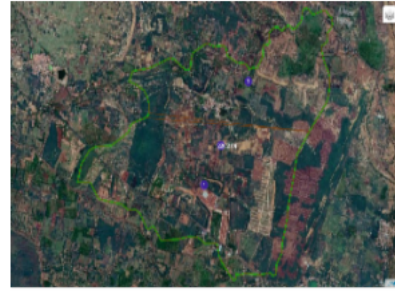

4. வாக்காளர்களின் எண்ணிக்கை

தொடங்கும் வரிசை எண்	முடியும் வரிசை எண்.	நிகர வாக்காளர்களின் எண்ணிக்கை			
		ஆண்	பெண்	மூன்றாம் பாலினம்	மொத்தம்
1	502	242	259	0	501

கையொப்பம்

Nazri Naksha

Google Map View

Polling Station Building Front View