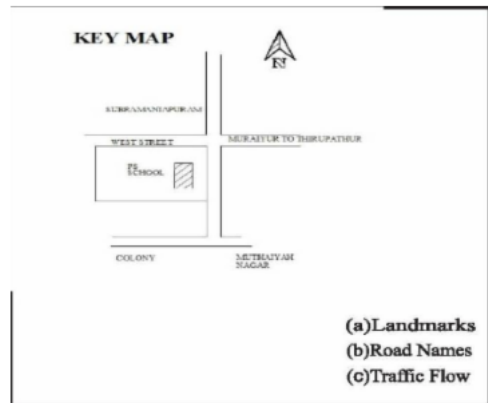

4. வாக்காளர்களின் எண்ணிக்கை

தொடங்கும் வரிசை எண்	முடியும் வரிசை எண்.	நிகர வாக்காளர்களின் எண்ணிக்கை			
		ஆண்	பெண்	மூன்றாம் பாலினம்	மொத்தம்
1	632	310	321	0	631

கையொப்பம்

Nazri Naksha

Google Map View

Polling Station Building Front View

Polling Station Front View

Cad View

Key MAP View

சட்டமன்றத் தொகுதியின் எண் மற்றும் பெயர் : 185-திருப்பத்தூர் பிரிவு எண் மற்றும் பெயர் 1-மாதவராயன்பட்டி (ஊ) (வ கி), வா-1 கிழக்குத்தெரு 1வது வார்டு

பாகம் எண் : 247