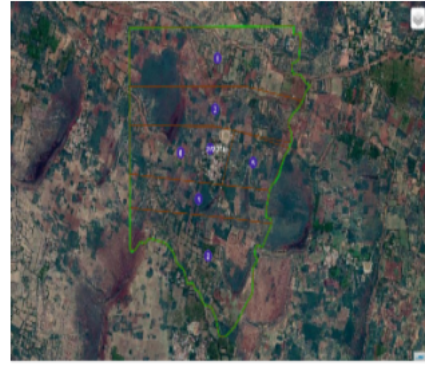

4. வாக்காளர்களின் எண்ணிக்கை

தொடங்கும் வரிசை எண்	முடியும் வரிசை எண்.	நிகர வாக்காளர்களின் எண்ணிக்கை			
		ஆண்	பெண்	மூன்றாம் பாலினம்	மொத்தம்
1	500	245	250	0	495

கையொப்பம்

Nazri Naksha

Google Map View

Polling Station Building Front View

Polling Station Front View

Cad View

Key MAP View

சட்டமன்றத் தொகுதியின் எண் மற்றும் பெயர் : 185-திருப்பத்தூர்
பிரிவு எண் மற்றும் பெயர் 1-ஆலம்பட்டி (ஊ) மாதவராயன்பட்டி (வ கி), வார்டு-2 கிழக்குத்தெரு

பாகம் எண் : 248