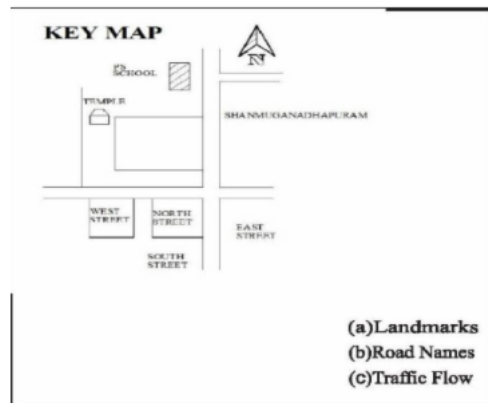

4. வாக்காளர்களின் எண்ணிக்கை

தொடங்கும் வரிசை எண்	முடியும் வரிசை எண்.	நிகர வாக்காளர்களின் எண்ணிக்கை			
		ஆண்	பெண்	மூன்றாம் பாலினம்	மொத்தம்
1	500	245	250	0	495

கையொப்பம்

Nazri Naksha

Google Map View

Polling Station Building Front View

Polling Station Front View

Cad View

Key MAP View

சட்டமன்றத் தொகுதியின் எண் மற்றும் பெயர் : 185-திருப்பத்தூர்
பிரிவு எண் மற்றும் பெயர் 1-ஆலம்பட்டி (ஊ) மாதவராயன்பட்டி (வ கி), வார்டு-2 கிழக்குத்தெரு

பாகம் எண் : 248