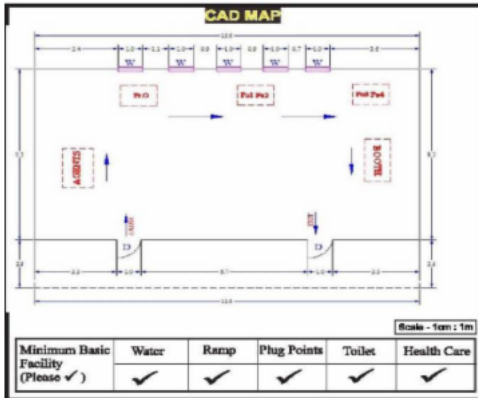

வாக்காளர் பதிவு அலுவலரின்
கையொப்பம்

Nazri Naksha

Google Map View

Polling Station Building Front View

Polling Station Front View

Cad View

Key MAP View

சட்டமன்றத் தொகுதியின் எண் மற்றும் பெயர் : 185-திருப்பத்தூர்
பிரிவு எண் மற்றும் பெயர் 1-புழுதிப்பட்டி (ஊ) செட்டிக்குறிச்சி (வ கி), வார்டு-2 புழுதிப்பட்டி வடகனம்