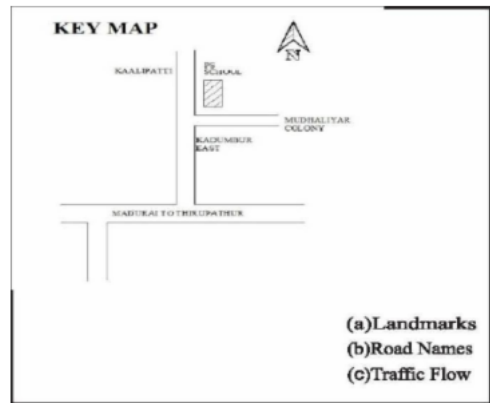

Key MAP View