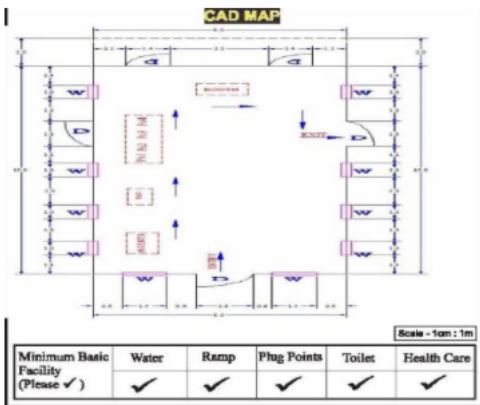

Google Map View

Polling Station Building Front View

Polling Station Front View

Cad View

Key MAP View

1 பெயர் : சந்திரபோஸ் - தந்தையின் பெயர்: பெரியய்யா யாதல் - வீட்டு எண் : 1 வயது : 55 பாலினம் : ஆண்	TLV0639518 Photo is available	2 பெயர் : மாலதி - தந்தையின் பெயர்: மாணிக்கம் - வீட்டு எண் : 1 வயது : 41 பாலினம் : பெண்	TLV0297994 Photo is available	3 பெயர் : ஜெயக்கணேஷ் - தந்தையின் பெயர்: சண்முகம் - வீட்டு எண் : 1 வயது : 40 பாலினம் : ஆண்	TLV0297895 Photo is available
4 பெயர் : பாண்டியீனாள் - கணவர் பெயர்: மாணிக்கவாசகன் - வீட்டு எண் : 1 வயது : 36 பாலினம் : பெண்	TLV0726273 Photo is available	5 பெயர் : பாணுப்பிரியா - கணவர் பெயர்: வீரபாண்டியன் - வீட்டு எண் : 1 வயது : 31 பாலினம் : பெண்	TLV0639484 Photo is available	6 பெயர் : ஆர்த்தி கணவர் பெயர்: சரவணன் வீட்டு எண் : 1 வயது : 31 பாலினம் : பெண்	TLV2390607 Photo is available
7 பெயர் : பாண்டியன் - தந்தையின் பெயர்: முத்து - வீட்டு எண் : 1-15 வயது : 46 பாலினம் : ஆண்	TLV0485672 Photo is available	8 பெயர் : ஜெயந்தி கணவர் பெயர்: தவசு வீட்டு எண் : 1/19 வயது : 43 பாலினம் : பெண்	TLV2382596 Photo is available	9 பெயர் : சத்தியா - கணவர் பெயர்: மகேந்திரன் - வீட்டு எண் : 1-34 வயது : 38 பாலினம் : பெண்	TLV0485854 Photo is available
10 பெயர் : முத்தரசி - தந்தையின் பெயர்: மெய்யப்பன் - வீட்டு எண் : 1-49 வயது : 42 பாலினம் : பெண்	TLV0726281 Photo is available	11 பெயர் : பாலமுரளி - தந்தையின் பெயர்: மாணிக்கம் - வீட்டு எண் : 1-49 வயது : 31 பாலினம் : ஆண்	TLV0726265 Photo is available	12 பெயர் : மாலதி - கணவர் பெயர்: தனசேகரன் - வீட்டு எண் : 1-93 வயது : 44 பாலினம் : பெண்	MSN2678159 Photo is available
13 பெயர் : பழனிக்குமார் - தந்தையின் பெயர்: அழகு - வீட்டு எண் : 1-183 வயது : 43 பாலினம் : ஆண்	TLV0070896 Photo is available	14 பெயர் : கதிரவன் - தந்தையின் பெயர்: அழகு - வீட்டு எண் : 1-184 வயது : 55 பாலினம் : ஆண்	TLV0070821 Photo is available	15 பெயர் : பொன்னம்மாள் - கணவர் பெயர்: கதிரவன் - வீட்டு எண் : 1-184 வயது : 45 பாலினம் : பெண்	TLV0070904 Photo is available
16 பெயர் : குப்புசாமி - தந்தையின் பெயர்: முத்துவேல் - வீட்டு எண் : 1-187 வயது : 47 பாலினம் : ஆண்	TLV0070805 Photo is available	17 பெயர் : புலனேஸ்வரி - கணவர் பெயர்: சண்முகநாதன் - வீட்டு எண் : 1-187 வயது : 41 பாலினம் : பெண்	TLV0070813 Photo is available	18 பெயர் : ஆனந்தன் - தந்தையின் பெயர்: கண்ணப்பன் - வீட்டு எண் : 1-199 வயது : 47 பாலினம் : ஆண்	TLV0070862 Photo is available
19 பெயர் : ரேகா - கணவர் பெயர்: குமாரசாமி - வீட்டு எண் : 1-312 வயது : 37 பாலினம் : பெண்	TLV0070854 Photo is available	20 பெயர் : உமாதேவி - கணவர் பெயர்: முருகேசன் - வீட்டு எண் : 2-10 வயது : 45 பாலினம் : பெண்	TLV0639526 Photo is available	21 பெயர் : அருண் குமார் தந்தையின் பெயர்: கதிரவன் வீட்டு எண் : 2-26 வயது : 26 பாலினம் : ஆண்	TLV1292655 Photo is available
22 பெயர் : ஜெயா - கணவர் பெயர்: மாதவன் - வீட்டு எண் : 2-50 வயது : 44 பாலினம் : பெண்	TLV0298075 Photo is available	23 பெயர் : பாண்டியன் - தந்தையின் பெயர்: மெய்யப்பன் - வீட்டு எண் : 2-188 வயது : 50 பாலினம் : ஆண்	MSN1472083 Photo is available	24 பெயர் : மாதவன் ச தந்தையின் பெயர்: சங்கிலி வீட்டு எண் : 2/212 வயது : 65 பாலினம் : ஆண்	TLV2587202 Photo is available
25 பெயர் : சித்ரா மா கணவர் பெயர்: மாதவன் வீட்டு எண் : 2/212 வயது : 57 பாலினம் : பெண்	TLV2497220 Photo is available	26 பெயர் : தீபாலெட்சுமி கணவர் பெயர்: அருண் வீட்டு எண் : 2/215 வயது : 33 பாலினம் : பெண்	TLV2271914 Photo is available	27 பெயர் : சூரியா தந்தையின் பெயர்: காளிராஜன் வீட்டு எண் : 2/221 வயது : 25 பாலினம் : பெண்	TLV2191617 Photo is available
28 பெயர் : அருணா கணவர் பெயர்: சிலம்பரசன் வீட்டு எண் : 2/222 வயது : 37 பாலினம் : பெண்	TLV1247840 Photo is available	29 பெயர் : விஜய் தந்தையின் பெயர்: குமார் வீட்டு எண் : 2/250 வயது : 23 பாலினம் : ஆண்	TLV2343176 Photo is available	30 பெயர் : வைஜெயந்தி - தந்தையின் பெயர்: பழனிவேல் - வீட்டு எண் : 2-265 வயது : 38 பாலினம் : பெண்	MSN2605665 Photo is available