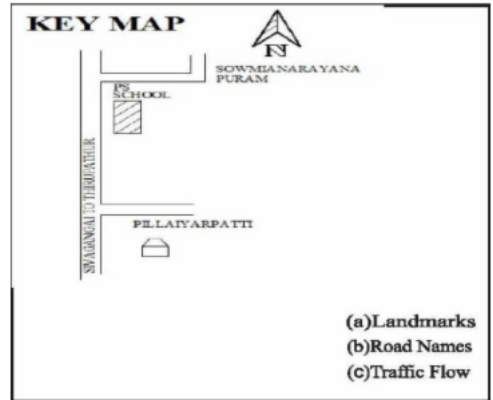

Key MAP View