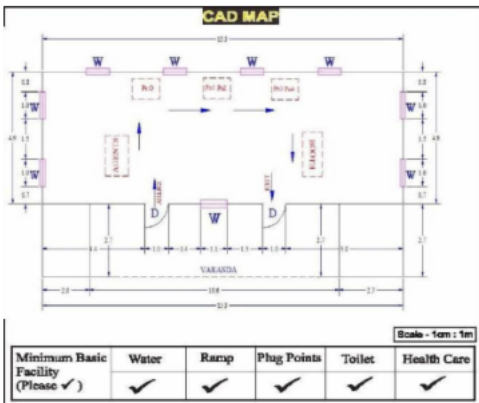

கையொப்பம்

Nazri Naksha

Google Map View

Polling Station Building Front View

Polling Station Front View

Cad View

Key MAP View

சட்டமன்றத் தொகுதியின் எண் மற்றும் பெயர் : 185-திருப்பத்தூர்
பிரிவு எண் மற்றும் பெயர் 1-புழதிப்பட்டி (ஊ) செட்டிக்குறிச்சி (வ கி), வார்டு-2 மணப்பட்டி