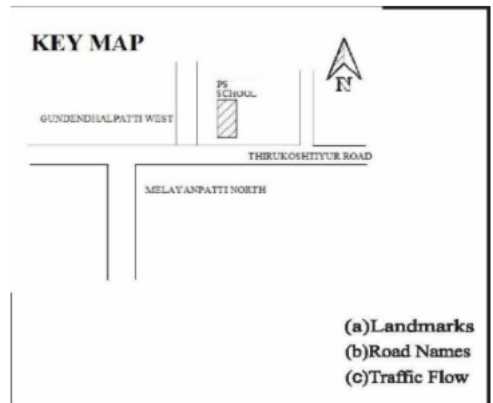

கையொப்பம்

Nazri Naksha

Google Map View

Polling Station Building Front View

Polling Station Front View

Cad View

Key MAP View

சட்டமன்றத் தொகுதியின் எண் மற்றும் பெயர் : 185-திருப்பத்தூர்
பிரிவு எண் மற்றும் பெயர் 1-புழதிப்பட்டி (ஊ) செட்டிக்குறிச்சி (வ கி), வார்டு-2 மணப்பட்டி