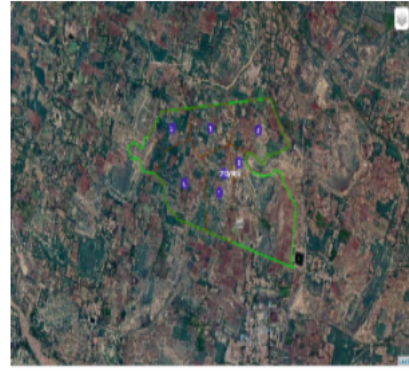

4. வாக்காளர்களின் எண்ணிக்கை

தொடங்கும் வரிசை எண்	முடியும் வரிசை எண்.	நிகர வாக்காளர்களின் எண்ணிக்கை			
		ஆண்	பெண்	மூன்றாம் பாலினம்	மொத்தம்
1	486	240	240	0	480

கையொப்பம்

Nazri Naksha

Google Map View

Polling Station Building Front View