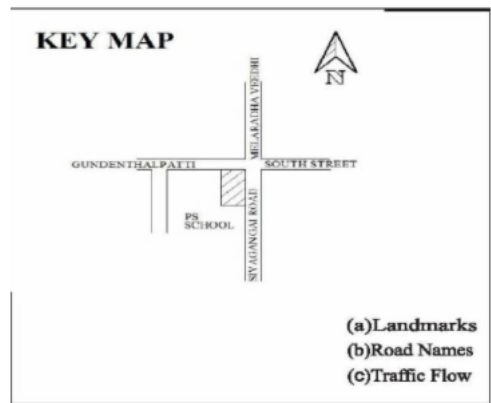

Key MAP View