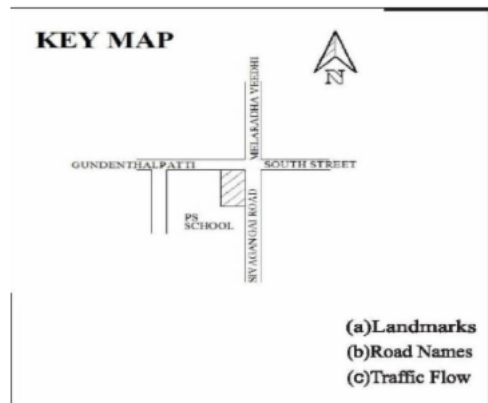

Key MAP View