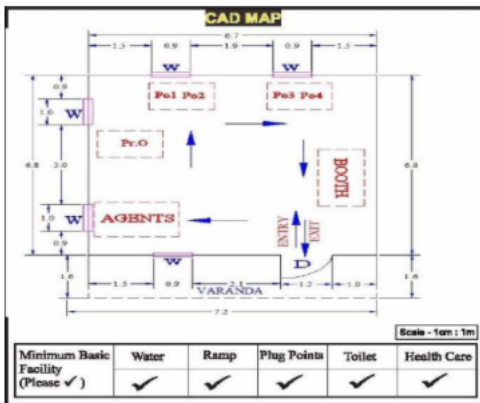

Google Map View

Polling Station Building Front View

Polling Station Front View

Cad View

Key MAP View

1	TLV0724450	பெயர் : ரமேஷ் - தந்தையின் பெயர்: சொக்கர் - வீட்டு எண் : 1 வயது : 44 பாலினம் : ஆண்	Photo is available	2	TLV1033745	பெயர் : மலர்விழி - தந்தையின் பெயர்: முத்துகுமார் வீட்டு எண் : 1-28 வயது : 29 பாலினம் : பெண்	Photo is available	3	TLV1273127	பெயர் : ராமநாதன் தந்தையின் பெயர்: கருப்பசாமி வீட்டு எண் : 1/28 வயது : 25 பாலினம் : ஆண்	Photo is available
4	TLV1958230	பெயர் : சின்னக்கருப்பி - கணவர் பெயர்: மலையப்பன் - வீட்டு எண் : 1-34 வயது : 71 பாலினம் : பெண்	Photo is available	5	TLV0635649	பெயர் : சீதாலெட்சுமி - கணவர் பெயர்: சந்திரசேகரன் வீட்டு எண் : 1-325-1 வயது : 34 பாலினம் : பெண்	Photo is available	6	TLV0922757	பெயர் : பழனி - கணவர் பெயர்: முத்துமணி - வீட்டு எண் : 2/143எ வயது : 34 பாலினம் : பெண்	Photo is available
7	TLV0998153	பெயர் : முத்துராஜா - தந்தையின் பெயர்: சுப்பிரமணியன் - வீட்டு எண் : 2-1095 வயது : 29 பாலினம் : ஆண்	Photo is available	8	TLV1033802	பெயர் : கருப்பாயி - கணவர் பெயர்: ஆண்டி - வீட்டு எண் : 3-33 வயது : 71 பாலினம் : பெண்	Photo is available	9	MSN2750974	பெயர் : மாணிக்கம் - தந்தையின் பெயர்: மலையப்பன் - வீட்டு எண் : 3-83 வயது : 53 பாலினம் : ஆண்	Photo is available
10	TLV1033943	பெயர் : ராஜேஸ்வரி - கணவர் பெயர்: முருகேசன் - வீட்டு எண் : 3-114 வயது : 52 பாலினம் : பெண்	Photo is available	11	TLV1193374	பெயர் : ரஞ்சிதா - தந்தையின் பெயர்: முருகேசன் - வீட்டு எண் : 3-114 வயது : 27 பாலினம் : பெண்	Photo is available	12	TLV2564938	பெயர் : ரஞ்சிதா தந்தையின் பெயர்: பாலு வீட்டு எண் : 3/115 வயது : 40 பாலினம் : பெண்	Photo is available
13	TLV1370477	பெயர் : அஜித்குமார் தந்தையின் பெயர்: பாலு வீட்டு எண் : 3/115 வயது : 27 பாலினம் : ஆண்	Photo is available	14	TLV1130343	பெயர் : குரும்பன் - தந்தையின் பெயர்: சின்னக்கருப்பன் - வீட்டு எண் : 3-834 வயது : 45 பாலினம் : ஆண்	Photo is available	15	TLV0635714	பெயர் : சீதாலெட்சுமி - தந்தையின் பெயர்: பாலு - வீட்டு எண் : 3-1077 வயது : 32 பாலினம் : பெண்	Photo is available
16	TLV1958248	பெயர் : பாக்கியம் - கணவர் பெயர்: குரும்பன் - வீட்டு எண் : 3-1082 வயது : 58 பாலினம் : பெண்	Photo is available	17	TLV1958255	பெயர் : சாத்தம்மாள் - கணவர் பெயர்: சுப்பிரமணியன் - வீட்டு எண் : 3-1083 வயது : 64 பாலினம் : பெண்	Photo is available	18	TLV1160183	பெயர் : கலையரசி - கணவர் பெயர்: பிரபு வீட்டு எண் : 3-1084 வயது : 32 பாலினம் : பெண்	Photo is available
19	TLV2136026	பெயர் : கவிதா கணவர் பெயர்: அழகர் வீட்டு எண் : 3/1084 வயது : 24 பாலினம் : பெண்	Photo is available	20	TLV0635581	பெயர் : தனலெட்சுமி - தந்தையின் பெயர்: சின்னக்கருப்பன் - வீட்டு எண் : 3-1085 வயது : 33 பாலினம் : பெண்	Photo is available	21	TLV0724344	பெயர் : அழகர்சாமி - தந்தையின் பெயர்: சின்னக்கருப்பன் - வீட்டு எண் : 3-1085 வயது : 31 பாலினம் : ஆண்	Photo is available
22	TLV1193333	பெயர் : அஜீத்குமார் - தந்தையின் பெயர்: சின்னக்கருப்பன் - வீட்டு எண் : 3-1085 வயது : 27 பாலினம் : ஆண்	Photo is available	23	TLV0456913	பெயர் : கார்த்தி - தந்தையின் பெயர்: பொன்னுச்சாமி - வீட்டு எண் : 3-1093 வயது : 33 பாலினம் : ஆண்	Photo is available	24	TLV0938472	பெயர் : கவிதா - தந்தையின் பெயர்: பொன்னுச்சாமி - வீட்டு எண் : 3-1093 வயது : 30 பாலினம் : பெண்	Photo is available
25	TLV0834663	பெயர் : சுரேஷ்குமார் - தந்தையின் பெயர்: ஈஸ்வரன் - வீட்டு எண் : 3-1108 வயது : 42 பாலினம் : ஆண்	Photo is available	26	TLV0724443	பெயர் : சித்ரா - கணவர் பெயர்: சுரேஷ் குமார் - வீட்டு எண் : 3-1108 வயது : 35 பாலினம் : பெண்	Photo is available	27	TLV1193390	பெயர் : குமார் - தந்தையின் பெயர்: மாதவன் - வீட்டு எண் : 3-1124 வயது : 27 பாலினம் : ஆண்	Photo is available
28	TLV1958263	பெயர் : கருப்புசாமி - தந்தையின் பெயர்: ஆதினமிளகி - வீட்டு எண் : 3-1128 வயது : 57 பாலினம் : ஆண்	Photo is available	29	TLV0074658	பெயர் : முருகேசன் - தந்தையின் பெயர்: பெரியணன் - வீட்டு எண் : 3-1139 வயது : 56 பாலினம் : ஆண்	Photo is available	30	TLV1130293	பெயர் : காவேரி - கணவர் பெயர்: விஜயநாதன் - வீட்டு எண் : 3-1139 வயது : 44 பாலினம் : பெண்	Photo is available