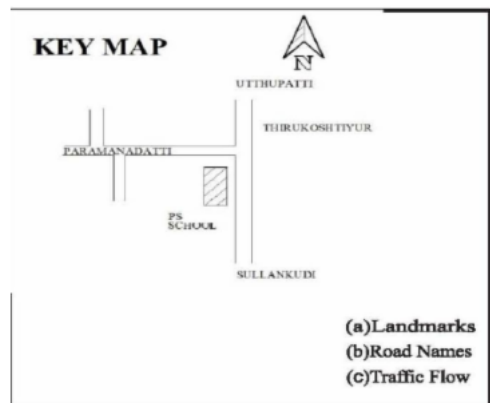

Google Map View

Polling Station Building Front View

Polling Station Front View

Cad View

Key MAP View

1	TLV0724450	பெயர் : ரமேஷ் - தந்தையின் பெயர்: சொக்கர் - வீட்டு எண் : 1 வயது : 44 பாலினம் : ஆண்	Photo is available	2	TLV1033745	பெயர் : மலர்விழி - தந்தையின் பெயர்: முத்துகுமார் வீட்டு எண் : 1-28 வயது : 29 பாலினம் : பெண்	Photo is available	3	TLV1273127	பெயர் : ராமநாதன் தந்தையின் பெயர்: கருப்பசாமி வீட்டு எண் : 1/28 வயது : 25 பாலினம் : ஆண்	Photo is available
4	TLV1958230	பெயர் : சின்னக்கருப்பி - கணவர் பெயர்: மலையப்பன் - வீட்டு எண் : 1-34 வயது : 71 பாலினம் : பெண்	Photo is available	5	TLV0635649	பெயர் : சீதாலெட்சுமி - கணவர் பெயர்: சந்திரசேகரன் வீட்டு எண் : 1-325-1 வயது : 34 பாலினம் : பெண்	Photo is available	6	TLV0922757	பெயர் : பழனி - கணவர் பெயர்: முத்துமணி - வீட்டு எண் : 2/143எ வயது : 34 பாலினம் : பெண்	Photo is available
7	TLV0998153	பெயர் : முத்துராஜா - தந்தையின் பெயர்: சுப்பிரமணியன் - வீட்டு எண் : 2-1095 வயது : 29 பாலினம் : ஆண்	Photo is available	8	TLV1033802	பெயர் : கருப்பாயி - கணவர் பெயர்: ஆண்டி - வீட்டு எண் : 3-33 வயது : 71 பாலினம் : பெண்	Photo is available	9	MSN2750974	பெயர் : மாணிக்கம் - தந்தையின் பெயர்: மலையப்பன் - வீட்டு எண் : 3-83 வயது : 53 பாலினம் : ஆண்	Photo is available
10	TLV1033943	பெயர் : ராஜேஸ்வரி - கணவர் பெயர்: முருகேசன் - வீட்டு எண் : 3-114 வயது : 52 பாலினம் : பெண்	Photo is available	11	TLV1193374	பெயர் : ரஞ்சிதா - தந்தையின் பெயர்: முருகேசன் - வீட்டு எண் : 3-114 வயது : 27 பாலினம் : பெண்	Photo is available	12	TLV2564938	பெயர் : ரஞ்சிதா தந்தையின் பெயர்: பாலு வீட்டு எண் : 3/115 வயது : 40 பாலினம் : பெண்	Photo is available
13	TLV1370477	பெயர் : அஜித்குமார் தந்தையின் பெயர்: பாலு வீட்டு எண் : 3/115 வயது : 27 பாலினம் : ஆண்	Photo is available	14	TLV1130343	பெயர் : குரும்பன் - தந்தையின் பெயர்: சின்னக்கருப்பன் - வீட்டு எண் : 3-834 வயது : 45 பாலினம் : ஆண்	Photo is available	15	TLV0635714	பெயர் : சீதாலெட்சுமி - தந்தையின் பெயர்: பாலு - வீட்டு எண் : 3-1077 வயது : 32 பாலினம் : பெண்	Photo is available
16	TLV1958248	பெயர் : பாக்கியம் - கணவர் பெயர்: குரும்பன் - வீட்டு எண் : 3-1082 வயது : 58 பாலினம் : பெண்	Photo is available	17	TLV1958255	பெயர் : சாத்தம்மாள் - கணவர் பெயர்: சுப்பிரமணியன் - வீட்டு எண் : 3-1083 வயது : 64 பாலினம் : பெண்	Photo is available	18	TLV1160183	பெயர் : கலையரசி - கணவர் பெயர்: பிரபு வீட்டு எண் : 3-1084 வயது : 32 பாலினம் : பெண்	Photo is available
19	TLV2136026	பெயர் : கவிதா கணவர் பெயர்: அழகர் வீட்டு எண் : 3/1084 வயது : 24 பாலினம் : பெண்	Photo is available	20	TLV0635581	பெயர் : தனலெட்சுமி - தந்தையின் பெயர்: சின்னக்கருப்பன் - வீட்டு எண் : 3-1085 வயது : 33 பாலினம் : பெண்	Photo is available	21	TLV0724344	பெயர் : அழகர்சாமி - தந்தையின் பெயர்: சின்னக்கருப்பன் - வீட்டு எண் : 3-1085 வயது : 31 பாலினம் : ஆண்	Photo is available
22	TLV1193333	பெயர் : அஜீத்குமார் - தந்தையின் பெயர்: சின்னக்கருப்பன் - வீட்டு எண் : 3-1085 வயது : 27 பாலினம் : ஆண்	Photo is available	23	TLV0456913	பெயர் : கார்த்தி - தந்தையின் பெயர்: பொன்னுச்சாமி - வீட்டு எண் : 3-1093 வயது : 33 பாலினம் : ஆண்	Photo is available	24	TLV0938472	பெயர் : கவிதா - தந்தையின் பெயர்: பொன்னுச்சாமி - வீட்டு எண் : 3-1093 வயது : 30 பாலினம் : பெண்	Photo is available
25	TLV0834663	பெயர் : சுரேஷ்குமார் - தந்தையின் பெயர்: ஈஸ்வரன் - வீட்டு எண் : 3-1108 வயது : 42 பாலினம் : ஆண்	Photo is available	26	TLV0724443	பெயர் : சித்ரா - கணவர் பெயர்: சுரேஷ் குமார் - வீட்டு எண் : 3-1108 வயது : 35 பாலினம் : பெண்	Photo is available	27	TLV1193390	பெயர் : குமார் - தந்தையின் பெயர்: மாதவன் - வீட்டு எண் : 3-1124 வயது : 27 பாலினம் : ஆண்	Photo is available
28	TLV1958263	பெயர் : கருப்புசாமி - தந்தையின் பெயர்: ஆதினமிளகி - வீட்டு எண் : 3-1128 வயது : 57 பாலினம் : ஆண்	Photo is available	29	TLV0074658	பெயர் : முருகேசன் - தந்தையின் பெயர்: பெரியணன் - வீட்டு எண் : 3-1139 வயது : 56 பாலினம் : ஆண்	Photo is available	30	TLV1130293	பெயர் : காவேரி - கணவர் பெயர்: விஜயநாதன் - வீட்டு எண் : 3-1139 வயது : 44 பாலினம் : பெண்	Photo is available