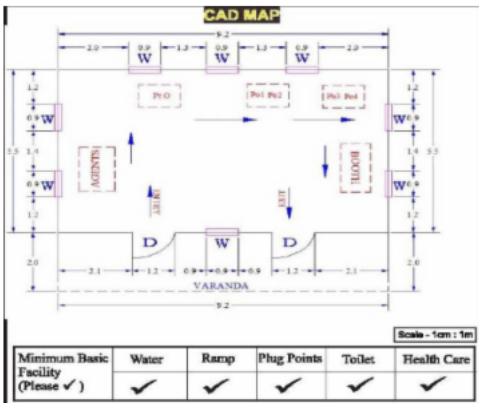

Google Map View

Polling Station Building Front View

Polling Station Front View

Cad View

Key MAP View

1 பெயர் : யோகசுந்தரி - கணவர் பெயர்: முருகானந்தம் - வீட்டு எண் : 1 வயது : 48 பாலினம் : பெண் Photo is available	MSN2749208	2 பெயர் : தெய்வானை - கணவர் பெயர்: குணசேகரன் - வீட்டு எண் : 1 வயது : 43 பாலினம் : பெண் Photo is available	TLV0634659	3 பெயர் : சத்யஜோதி தந்தையின் பெயர்: ஜவஹர் வீட்டு எண் : 1 வயது : 25 பாலினம் : பெண் Photo is available	TLV1298686
4 பெயர் : சவிதா - கணவர் பெயர்: பாரதி - வீட்டு எண் : 1-6 வயது : 47 பாலினம் : பெண் Photo is available	MSN1456573	5 பெயர் : ராஜேஸ்வரி - கணவர் பெயர்: மாதவன் - வீட்டு எண் : 1-6 வயது : 44 பாலினம் : பெண் Photo is available	MSN1456474	6 பெயர் : அபிநயா தந்தையின் பெயர்: தமிழ்மணி வீட்டு எண் : 1/7 வயது : 24 பாலினம் : பெண் Photo is available	TLV2243145
7 பெயர் : அக்ஷயா தந்தையின் பெயர்: குணசேகரன் வீட்டு எண் : 1/10 வயது : 22 பாலினம் : பெண் Photo is available	TLV2340438	8 பெயர் : ஹரிகாரத்திக் தந்தையின் பெயர்: குணசேகரன் குணசேகரன் வீட்டு எண் : 1/10 வயது : 20 பாலினம் : ஆண் Photo is available	TLV2510204	9 பெயர் : சுருதிகா தந்தையின் பெயர்: மாணிக்கம் வீட்டு எண் : 1/11 வயது : 22 பாலினம் : பெண் Photo is available	TLV2337822
10 பெயர் : ராஜவேல் - தந்தையின் பெயர்: காந்தி - வீட்டு எண் : 1-18 வயது : 40 பாலினம் : ஆண் Photo is available	MSN1455625	11 பெயர் : கலைவாணி தந்தையின் பெயர்: சுப்பிரமணி வீட்டு எண் : 1/24 வயது : 24 பாலினம் : பெண் Photo is available	TLV2190403	12 பெயர் : ரம்யா தந்தையின் பெயர்: குமார் வீட்டு எண் : 1/27 வயது : 25 பாலினம் : பெண் Photo is available	TLV1289891
13 பெயர் : பழனிசாமி தந்தையின் பெயர்: குமார் வீட்டு எண் : 1/27 வயது : 22 பாலினம் : ஆண் Photo is available	TLV2335826	14 பெயர் : அழகுநாச்சியார் கணவர் பெயர்: ராஜவேல் வீட்டு எண் : 1-34 வயது : 32 பாலினம் : பெண் Photo is available	TLV0634956	15 பெயர் : வெங்கடேஷ் - தந்தையின் பெயர்: சுப்பிரமணியன் - வீட்டு எண் : 1-34 வயது : 27 பாலினம் : ஆண் Photo is available	TLV1193846
16 பெயர் : பவுனா தேவி திரு தந்தையின் பெயர்: ராஜா வீட்டு எண் : 1/36 வயது : 25 பாலினம் : பெண் Photo is available	TLV2242899	17 பெயர் : சுகன்யா கணவர் பெயர்: சுப்பையா வீட்டு எண் : 1/37 வயது : 28 பாலினம் : பெண் Photo is available	TLV2335909	18 பெயர் : மாதவன் - தந்தையின் பெயர்: சிதம்பரம் - வீட்டு எண் : 1-43 வயது : 50 பாலினம் : ஆண் Photo is available	TLV2031771
19 பெயர் : அருண் பாண்டியன் - தந்தையின் பெயர்: சுப்பிரமணியன் - வீட்டு எண் : 1-53b வயது : 28 பாலினம் : ஆண் Photo is available	TLV1106293	20 பெயர் : சிவப்பிரகாஷ் - தந்தையின் பெயர்: சுப்பிரமணியன் - வீட்டு எண் : 1-53b வயது : 27 பாலினம் : ஆண் Photo is available	TLV1193879	21 பெயர் : தவச்செல்வி - கணவர் பெயர்: கதிர்காமநாதன் - வீட்டு எண் : 1-54 வயது : 49 பாலினம் : பெண் Photo is available	TLV2031789
22 பெயர் : லெட்சுமி - கணவர் பெயர்: மாதவன் - வீட்டு எண் : 1-54 வயது : 39 பாலினம் : பெண் Photo is available	TLV0074997	23 பெயர் : துர்கா தந்தையின் பெயர்: காதிர்காமநாதன் வீட்டு எண் : 1/54 வயது : 22 பாலினம் : பெண் Photo is available	TLV2335842	24 பெயர் : சீதை - கணவர் பெயர்: சண்முகநாதன் - வீட்டு எண் : 1-55 வயது : 53 பாலினம் : பெண் Photo is available	TLV2031797
25 பெயர் : ராஜாமணி - கணவர் பெயர்: பெருமாள் வீட்டு எண் : 1/56 வயது : 87 பாலினம் : பெண் Photo is available	TLV2031805	26 பெயர் : வீரபாண்டியன் - தந்தையின் பெயர்: பெருமாள் - வீட்டு எண் : 1-56 வயது : 60 பாலினம் : ஆண் Photo is available	MSN1030543	27 பெயர் : தமிழ்மொழி - கணவர் பெயர்: வீரபாண்டியன் - வீட்டு எண் : 1-56 வயது : 51 பாலினம் : பெண் Photo is available	MSN1030451
28 பெயர் : பத்மாவதி - கணவர் பெயர்: இராமநாதன் - வீட்டு எண் : 1-61 வயது : 76 பாலினம் : பெண் Photo is available	TLV2031813	29 பெயர் : இளங்கோவன் - தந்தையின் பெயர்: பெருமாள் - வீட்டு எண் : 1-61 வயது : 58 பாலினம் : ஆண் Photo is available	MSN1455419	30 பெயர் : ஸ்டாலின் - தந்தையின் பெயர்: பெத்தான் - வீட்டு எண் : 1-61 வயது : 48 பாலினம் : ஆண் Photo is available	TLV0634667