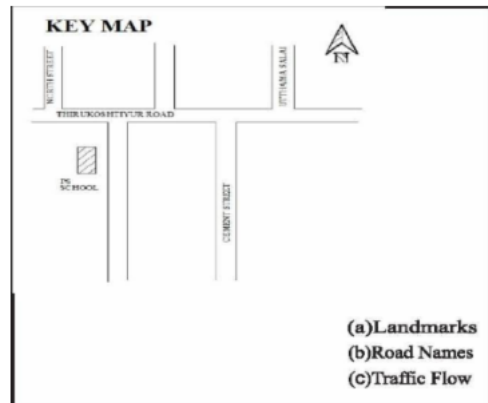

Key MAP View