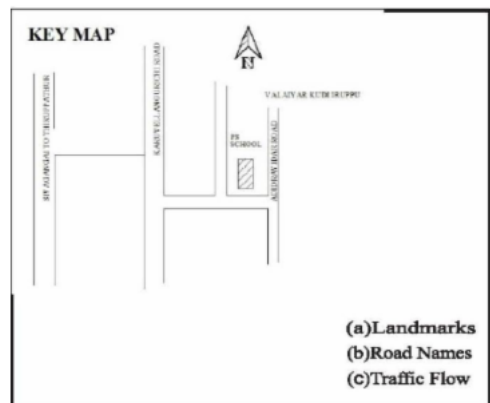

கையொப்பம்

Nazri Naksha

Google Map View

Polling Station Building Front View

Polling Station Front View

Cad View

Key MAP View

சட்டமன்றத் தொகுதியின் எண் மற்றும் பெயர் : 185-திருப்பத்தூர்
பிரிவு எண் மற்றும் பெயர் 1-வடமாவலி (ஊ) (வ கி), வார்டு-2 கருவேல்குறிச்சி வடக்குவீதி