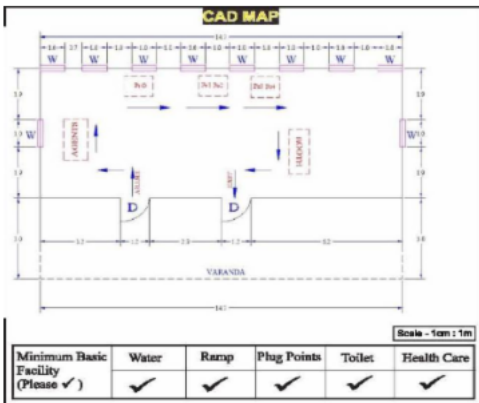

கையொப்பம்

Nazri Naksha

Google Map View

Polling Station Building Front View

Polling Station Front View

Cad View

Key MAP View

சட்டமன்றத் தொகுதியின் எண் மற்றும் பெயர் : 185-திருப்பத்தூர்
பிரிவு எண் மற்றும் பெயர் 1-வடமாவலி (ஊ) (வ கி), வார்டு-2 கருவேல்குறிச்சி வடக்குவீதி