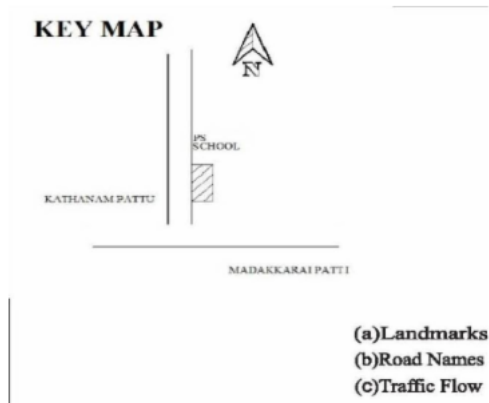

**Polling Station Building Front View**

**Polling Station Front View**

**Cad View**

**Key MAP View**

1	TLV2035269	பெயர் : மலைச்சாமி - தந்தையின் பெயர்: அழகு - வீட்டு எண் : 1 வயது : 74 பாலினம் : ஆண்	Photo is available	2	MDF1162197	பெயர் : வெள்ளையம்மாள் - கணவர் பெயர்: மலைச்சாமி - வீட்டு எண் : 1 வயது : 64 பாலினம் : பெண்	Photo is available	3	TLV2035277	பெயர் : பொட்டை - கணவர் பெயர்: சின்னதம்பி - வீட்டு எண் : 1 வயது : 61 பாலினம் : பெண்	Photo is available
4	TLV2486793	பெயர் : சினேகா தாயின் பெயர்: செல்வி வீட்டு எண் : 1 வயது : 22 பாலினம் : பெண்	Photo is available	5	TLV2487205	பெயர் : சிவரஞ்சனி தந்தையின் பெயர்: ரவி வீட்டு எண் : 1 வயது : 21 பாலினம் : பெண்	Photo is available	6	TLV1150549	பெயர் : பரமன் - தந்தையின் பெயர்: மலைச்சாமி - வீட்டு எண் : 1-8 வயது : 30 பாலினம் : பெண்	Photo is available
7	TLV0293837	பெயர் : அடைக்கன் - தந்தையின் பெயர்: நாச்சான் - வீட்டு எண் : 1-15 வயது : 83 பாலினம் : ஆண்	Photo is available	8	TLV0293753	பெயர் : கருப்புராஜா - தந்தையின் பெயர்: தட்டாணி - வீட்டு எண் : 1-25 வயது : 34 பாலினம் : ஆண்	Photo is available	9	TLV0723163	பெயர் : கோட்டைச்சாமி - தந்தையின் பெயர்: சேவுகன் - வீட்டு எண் : 1-26 வயது : 37 பாலினம் : ஆண்	Photo is available
10	TLV2288272	பெயர் : ஜெய மணி கணவர் பெயர்: கோட்டை சாமி வீட்டு எண் : 1-26 வயது : 36 பாலினம் : பெண்	Photo is available	11	TLV2231959	பெயர் : செல்வராணி கணவர் பெயர்: மரியராஜா வீட்டு எண் : 1/29 வயது : 29 பாலினம் : பெண்	Photo is available	12	TLV0723155	பெயர் : மாதவன் - தந்தையின் பெயர்: திட்டாணி - வீட்டு எண் : 1-35 வயது : 32 பாலினம் : ஆண்	Photo is available
13	TLV1372127	பெயர் : அபிராமி தந்தையின் பெயர்: முருகன் வீட்டு எண் : 1/47 வயது : 28 பாலினம் : பெண்	Photo is available	14	TLV0293746	பெயர் : சுரேஷ் - தந்தையின் பெயர்: நடராஜன் - வீட்டு எண் : 1-48 வயது : 39 பாலினம் : ஆண்	Photo is available	15	MDF3876299	பெயர் : ரமேஷ் - தந்தையின் பெயர்: மனோகரன் - வீட்டு எண் : 1-49 வயது : 38 பாலினம் : ஆண்	Photo is available
16	TLV0220087	பெயர் : பிரகாஷ் - தந்தையின் பெயர்: நாராயணன் - வீட்டு எண் : 1-49 வயது : 35 பாலினம் : ஆண்	Photo is available	17	TLV2232163	பெயர் : ஹரிஹரன் தந்தையின் பெயர்: ராமகிருஷ்ணன் வீட்டு எண் : 1/52 வயது : 25 பாலினம் : ஆண்	Photo is available	18	MDF1827310	பெயர் : நாச்சிமுத்து - தந்தையின் பெயர்: அடைக்கன் - வீட்டு எண் : 2 வயது : 43 பாலினம் : ஆண்	Photo is available
19	TLV0833517	பெயர் : ராதிகா - கணவர் பெயர்: கண்ணன் - வீட்டு எண் : 2-21 வயது : 33 பாலினம் : பெண்	Photo is available	20	TLV0075416	பெயர் : ஆறுமுகம் - தந்தையின் பெயர்: நாச்சியப்பன் - வீட்டு எண் : 2-55 வயது : 36 பாலினம் : ஆண்	Photo is available	21	TLV0075671	பெயர் : கருப்பையா - தந்தையின் பெயர்: சோனைமுத்து - வீட்டு எண் : 2-126 வயது : 68 பாலினம் : ஆண்	Photo is available
22	TLV0075408	பெயர் : லோக்கமாள் - கணவர் பெயர்: கருப்பையா - வீட்டு எண் : 2-126 வயது : 60 பாலினம் : பெண்	Photo is available	23	TLV2035285	பெயர் : கண்ணாத்தாள் - கணவர் பெயர்: அய்யாவு - வீட்டு எண் : 3 வயது : 54 பாலினம் : பெண்	Photo is available	24	MDF3669256	பெயர் : பெரியகருப்பன் - தந்தையின் பெயர்: அய்யாவு - வீட்டு எண் : 3 வயது : 43 பாலினம் : ஆண்	Photo is available
25	TLV0833533	பெயர் : சூதா - கணவர் பெயர்: சுரேஷ் வீட்டு எண் : 3 வயது : 32 பாலினம் : பெண்	Photo is available	26	TLV2035293	பெயர் : பாஞ்சாலி - கணவர் பெயர்: சின்னையா - வீட்டு எண் : 4 வயது : 55 பாலினம் : பெண்	Photo is available	27	TLV2035301	பெயர் : சின்னையா - தந்தையின் பெயர்: பெரியாம்பிள்ளை - வீட்டு எண் : 4 வயது : 52 பாலினம் : ஆண்	Photo is available
28	TLV0723254	பெயர் : சூர்யப்பிரகாஷ் - தந்தையின் பெயர்: சின்னையா - வீட்டு எண் : 4-4 வயது : 31 பாலினம் : ஆண்	Photo is available	29	TLV0293803	பெயர் : சதீஸ் - தந்தையின் பெயர்: நாராயணன் - வீட்டு எண் : 4-9 வயது : 34 பாலினம் : ஆண்	Photo is available	30	TLV0220095	பெயர் : கோட்டையம்மாள் - கணவர் பெயர்: நாராயணன் - வீட்டு எண் : 4-9-48 வயது : 56 பாலினம் : பெண்	Photo is available