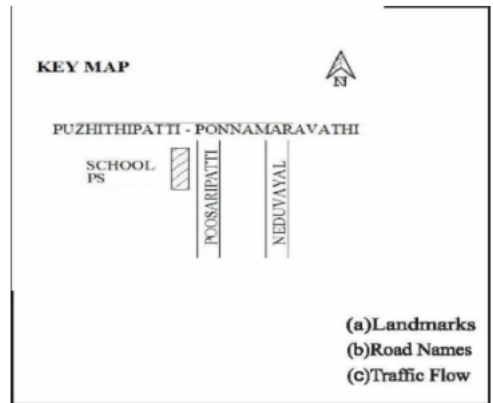

Key MAP View