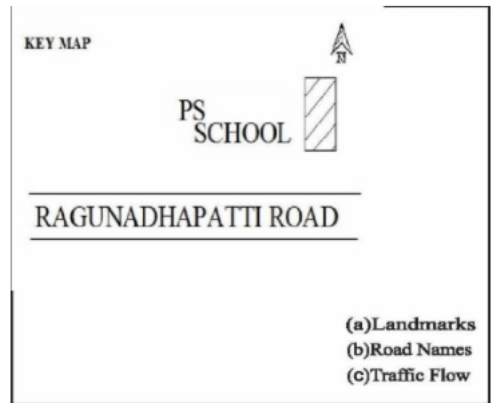

Key MAP View