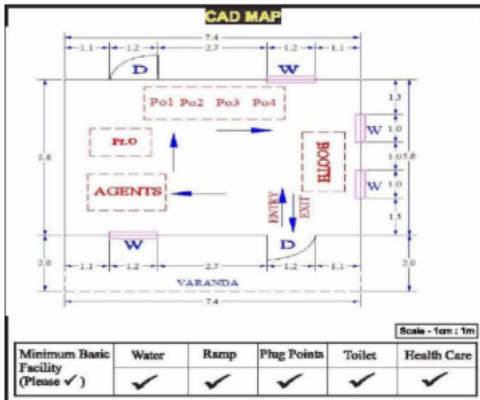

Google Map View

Polling Station Building Front View

Polling Station Front View

Cad View

Key MAP View

1	TLV0401067	பெயர் : குஞ்சரம் - தந்தையின் பெயர்: லெட்சுமணன் - வீட்டு எண் : 1 வயது : 61 பாலினம் : பெண்	Photo is available	2	TLV0722488	பெயர் : ராமநாதன் - தாயின் பெயர்: ராமாயி - வீட்டு எண் : 1 வயது : 54 பாலினம் : ஆண்	Photo is available	3	MDQ3549250	பெயர் : அன்புதாஸ் - தந்தையின் பெயர்: ராயப்பன் - வீட்டு எண் : 1 வயது : 53 பாலினம் : ஆண்	Photo is available
4	MDQ3920295	பெயர் : ஞானசந்திரா கணவர் பெயர்: அன்புதாஸ் வீட்டு எண் : 1 வயது : 48 பாலினம் : பெண்	Photo is available	5	TLV1348879	பெயர் : ராகவன் தந்தையின் பெயர்: ராமன் வீட்டு எண் : 1 வயது : 44 பாலினம் : ஆண்	Photo is available	6	TLV0401059	பெயர் : செந்தில்குமார் - தந்தையின் பெயர்: இளையபெருமாள் - வீட்டு எண் : 1 வயது : 38 பாலினம் : ஆண்	Photo is available
7	TLV1194828	பெயர் : முத்து - தந்தையின் பெயர்: கருப்பையா - வீட்டு எண் : 1 வயது : 31 பாலினம் : ஆண்	Photo is available	8	TLV0832329	பெயர் : அமுதமேரி - தந்தையின் பெயர்: அன்புதாஸ் - வீட்டு எண் : 1 வயது : 31 பாலினம் : பெண்	Photo is available	9	TLV1129832	பெயர் : நந்தினி - கணவர் பெயர்: சண்முகநாதன் - வீட்டு எண் : 1 வயது : 30 பாலினம் : பெண்	Photo is available
10	TLV0939165	பெயர் : தங்கம் - தந்தையின் பெயர்: செல்வம் - வீட்டு எண் : 1 வயது : 30 பாலினம் : பெண்	Photo is available	11	TLV1106954	பெயர் : செபாஸ்டியன் - தந்தையின் பெயர்: அன்புதாஸ் - வீட்டு எண் : 1 வயது : 29 பாலினம் : ஆண்	Photo is available	12	TLV1348960	பெயர் : சித்ரா தேவி கணவர் பெயர்: ராகவன் வீட்டு எண் : 1 வயது : 28 பாலினம் : பெண்	Photo is available
13	TLV2345031	பெயர் : சிந்தியா தந்தையின் பெயர்: சந்திரன் வீட்டு எண் : 1 வயது : 22 பாலினம் : பெண்	Photo is available	14	TLV2610731	பெயர் : காயத்ரி தந்தையின் பெயர்: தெட்சிணாமூர்த்தி வீட்டு எண் : 1 வயது : 19 பாலினம் : பெண்	Photo is available	15	TLV2046381	பெயர் : ராஜேஸ்வரி - கணவர் பெயர்: பில்லப்பன் - வீட்டு எண் : 1-1 வயது : 59 பாலினம் : பெண்	Photo is available
# 16	TLV0220913	பெயர் : சதீஸ்குமார் - தந்தையின் பெயர்: பில்லப்பன் - வீட்டு எண் : 2/833 வயது : 36 பாலினம் : ஆண்	Photo is available	17	TLV0722249	பெயர் : பிரபாகரன் - தந்தையின் பெயர்: பில்லப்பன் - வீட்டு எண் : 1-1 வயது : 31 பாலினம் : ஆண்	Photo is available	18	TLV2185502	பெயர் : வெள்ளிலா கணவர் பெயர்: செல்வம் வீட்டு எண் : 1/1 வயது : 28 பாலினம் : பெண்	Photo is available
19	TLV2046407	பெயர் : மாதவன் - தந்தையின் பெயர்: சின்னையாக்கோனார் - வீட்டு எண் : 1-2 வயது : 81 பாலினம் : ஆண்	Photo is available	20	TLV2046415	பெயர் : மாணிக்கம் - தந்தையின் பெயர்: மாதவன் - வீட்டு எண் : 1-2 வயது : 63 பாலினம் : ஆண்	Photo is available	21	TLV2046423	பெயர் : லெட்சுமி - கணவர் பெயர்: மாணிக்கம் - வீட்டு எண் : 1-2 வயது : 58 பாலினம் : பெண்	Photo is available
22	TLV2046431	பெயர் : மீனாள் - கணவர் பெயர்: ரவி - வீட்டு எண் : 1-2 வயது : 57 பாலினம் : பெண்	Photo is available	23	MDQ1102573	பெயர் : கண்ணன் - தந்தையின் பெயர்: மாதவன் - வீட்டு எண் : 1-2 வயது : 54 பாலினம் : ஆண்	Photo is available	24	TLV2046449	பெயர் : ஆண்டத்தான் - தந்தையின் பெயர்: திருமலை வீட்டு எண் : 1-3 வயது : 71 பாலினம் : பெண்	Photo is available
25	TLV2305381	பெயர் : கல்யாணி கணவர் பெயர்: வீரப்பன் வீட்டு எண் : 1/03 வயது : 65 பாலினம் : பெண்	Photo is available	26	MDQ1103175	பெயர் : ஜோதி - கணவர் பெயர்: முத்துக்கிருஷ்ணன் - வீட்டு எண் : 1-3 வயது : 59 பாலினம் : பெண்	Photo is available	27	TLV2305431	பெயர் : தீபன் தந்தையின் பெயர்: கண்ணன் வீட்டு எண் : 1/4 வயது : 23 பாலினம் : ஆண்	Photo is available
28	MDQ3600012	பெயர் : கார்மேகம் - தந்தையின் பெயர்: அழகப்பக்கோனார் - வீட்டு எண் : 1-5 வயது : 66 பாலினம் : ஆண்	Photo is available	29	TLV2046456	பெயர் : போதும்பெண் - கணவர் பெயர்: கார்மேகம் - வீட்டு எண் : 1-5 வயது : 58 பாலினம் : பெண்	Photo is available	30	TLV2046472	பெயர் : லெட்சுமி - கணவர் பெயர்: கருப்பையாகோனார் - வீட்டு எண் : 1-6 வயது : 81 பாலினம் : பெண்	Photo is available