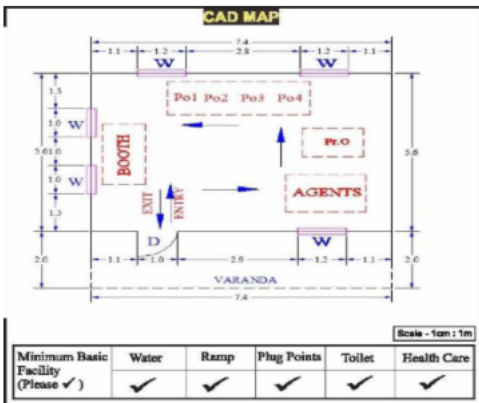

**Google Map View**

**Polling Station Building Front View**

**Polling Station Front View**

**Cad View**

**Key MAP View**

1 பெயர் : அம்பிகாதேவி - கணவர் பெயர்: கார்த்திக் - வீட்டு எண் : 2 வயது : 45 பாலினம் : பெண்	TLV1194992 Photo is available	2 பெயர் : முருகேசன் - தந்தையின் பெயர்: ராமன் - வீட்டு எண் : 2-2 வயது : 34 பாலினம் : ஆண்	TLV0794958 Photo is available	3 பெயர் : நாச்சியப்பன் - தந்தையின் பெயர்: காளிமுத்து - வீட்டு எண் : 2-13A வயது : 49 பாலினம் : ஆண்	MDQ1504489 Photo is available
4 பெயர் : பானுமதி - கணவர் பெயர்: ராஜேஸ்கண்ணன் - வீட்டு எண் : 2-21 வயது : 38 பாலினம் : பெண்	TLV0939231 Photo is available	5 பெயர் : சிட்டான் - கணவர் பெயர்: நாகராஜ் வீட்டு எண் : 2/24 வயது : 43 பாலினம் : பெண்	MDQ3572302 Photo is available	6 பெயர் : முத்து - தந்தையின் பெயர்: மாயாண்டி - வீட்டு எண் : 2-57 வயது : 47 பாலினம் : ஆண்	TLV0939215 Photo is available
7 பெயர் : தினேஷ் தந்தையின் பெயர்: சஞ்சீவி வீட்டு எண் : 2/58 வயது : 25 பாலினம் : ஆண்	TLV2284149 Photo is available	8 பெயர் : பிரகாஷ் - தந்தையின் பெயர்: சாத்தையா - வீட்டு எண் : 2-63a வயது : 30 பாலினம் : ஆண்	TLV0939256 Photo is available	9 பெயர் : சின்னையா - தந்தையின் பெயர்: பெரியசாமி - வீட்டு எண் : 2/64 வயது : 44 பாலினம் : ஆண்	MDQ1503101 Photo is available
10 பெயர் : ஜோதிகா தந்தையின் பெயர்: செல்வம் வீட்டு எண் : 2/91 வயது : 25 பாலினம் : பெண்	TLV2283224 Photo is available	11 பெயர் : ராஜ்குமார் - தந்தையின் பெயர்: முத்துராமன் - வீட்டு எண் : 2-195 வயது : 29 பாலினம் : ஆண்	TLV1129741 Photo is available	12 பெயர் : தேவா தந்தையின் பெயர்: தொண்டமான் வீட்டு எண் : 2/260 வயது : 25 பாலினம் : ஆண்	TLV1289255 Photo is available
13 பெயர் : கருப்பாயி - கணவர் பெயர்: வீரன் - வீட்டு எண் : 2-335 வயது : 72 பாலினம் : பெண்	MDQ1502590 Photo is available	14 பெயர் : சோமசுந்தரி - கணவர் பெயர்: ஆறுமுகம் - வீட்டு எண் : 2-335 வயது : 38 பாலினம் : பெண்	TLV0292391 Photo is available	15 பெயர் : மலர் கணவர் பெயர்: வடிவேல் வீட்டு எண் : 2/410 வயது : 35 பாலினம் : பெண்	TLV2602423 Photo is available
16 பெயர் : கார்த்திக் - தந்தையின் பெயர்: கருப்பையா - வீட்டு எண் : 2-425 வயது : 36 பாலினம் : ஆண்	TLV0939249 Photo is available	17 பெயர் : ஆனந்த் தந்தையின் பெயர்: ராமன் வீட்டு எண் : 2/749 வயது : 20 பாலினம் : ஆண்	TLV2461226 Photo is available	18 பெயர் : செல்வம் - தந்தையின் பெயர்: சின்னக்காரை - வீட்டு எண் : 2/1043 வயது : 46 பாலினம் : ஆண்	MDQ3572203 Photo is available
S 19 பெயர் : பஞ்சவர்ணம் கணவர் பெயர்: இரமேஷ் - வீட்டு எண் : 10/89 வயது : 43 பாலினம் : பெண்	TLV0631846 Photo is available	20 பெயர் : பால்ராஜ் தந்தையின் பெயர்: சிதம்பரம் - வீட்டு எண் : 12/94 பு.எண்.428/2/94 வயது : 40 பாலினம் : ஆண்	MDQ3601036 Photo is available	21 பெயர் : அய்யாவு - தந்தையின் பெயர்: ராமன் - வீட்டு எண் : 66 வயது : 78 பாலினம் : ஆண்	TLV2049591 Photo is available
22 பெயர் : ஆறுமுகம் - கணவர் பெயர்: தவசு - வீட்டு எண் : 66-330 வயது : 36 பாலினம் : பெண்	TLV0721944 Photo is available	23 பெயர் : கண்ணையா - தந்தையின் பெயர்: சின்னக்கருப்பன் - வீட்டு எண் : 80 வயது : 73 பாலினம் : ஆண்	TLV2050078 Photo is available	24 பெயர் : வள்ளி - கணவர் பெயர்: சுப்பிரமணியன் - வீட்டு எண் : 120 வயது : 57 பாலினம் : பெண்	MDQ1503309 Photo is available
25 பெயர் : பானு கணவர் பெயர்: ஸோநைமுதா வீட்டு எண் : 213 வயது : 26 பாலினம் : பெண்	TLV2204881 Photo is available	26 பெயர் : செல்வம் - தந்தையின் பெயர்: வீரன் - வீட்டு எண் : 409 வயது : 54 பாலினம் : ஆண்	MDQ3572146 Photo is available	27 பெயர் : ஆறுமுகம் - தந்தையின் பெயர்: வீரன் - வீட்டு எண் : 409 வயது : 49 பாலினம் : ஆண்	MDQ3572153 Photo is available
28 பெயர் : ரத்தினம் - கணவர் பெயர்: செல்வம் - வீட்டு எண் : 409 வயது : 48 பாலினம் : பெண்	MDQ1500925 Photo is available	29 பெயர் : உமாமகேஸ்வரி தந்தையின் பெயர்: செல்வம் வீட்டு எண் : 409 வயது : 25 பாலினம் : பெண்	TLV2298859 Photo is available	30 பெயர் : உதயராணி தந்தையின் பெயர்: செல்வம் வீட்டு எண் : 409 வயது : 23 பாலினம் : பெண்	TLV2298867 Photo is available