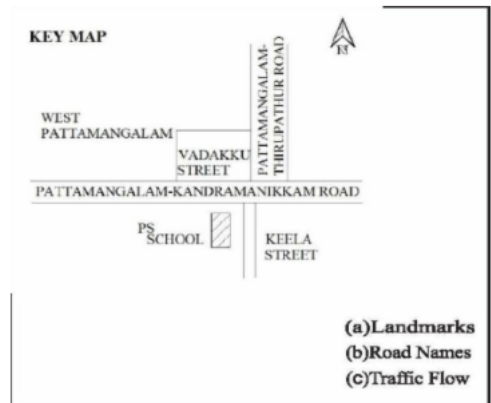

Key MAP View