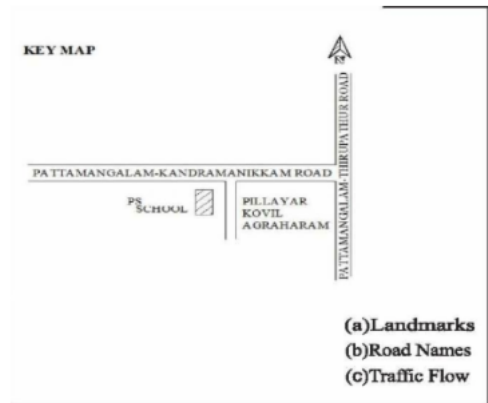

Key MAP View