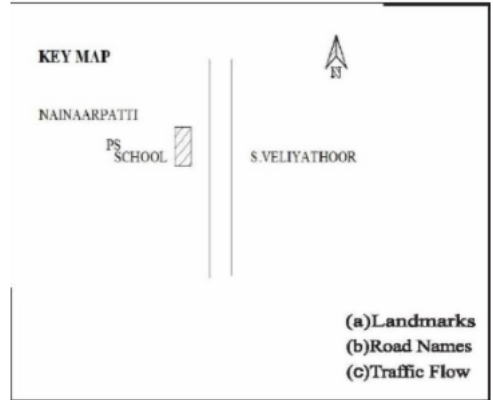

3. வாக்குச் சாவடியின் விவரங்கள்

வாக்குச் சாவடியின் எண் மற்றும் பெயர் : 278 - பஞ்சாயத்து யூனியன் ஆரம்பப்பள்ளி, வெளியாத்தூர், கிழக்குப்பகுதி	வாக்குச் சாவடியின் வகைப்பாடு (ஆண்/பெண்/பொது)	பொது
வாக்குச் சாவடியின் முகவரி : பஞ்சாயத்து யூனியன் ஆரம்பப்பள்ளி, வெளியாத்தூர், கிழக்குப்பகுதி	துணை வாக்குச் சாவடிகளின் எண்ணிக்கை :	0

Polling Station Front View

Cad View

Key MAP View

சட்டமன்றத் தொகுதியின் எண் மற்றும் பெயர் : 185-திருப்பத்தூர்
பிரிவு எண் மற்றும் பெயர் 1-வெளியாத்தூர் (ஊ) வெளியாத்தூர் (வ.கி), வார்டு 5 வெளியாத்தூர்

பாகம் எண் : 278