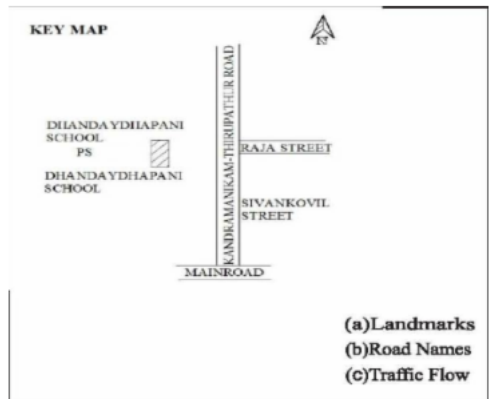

Key MAP View