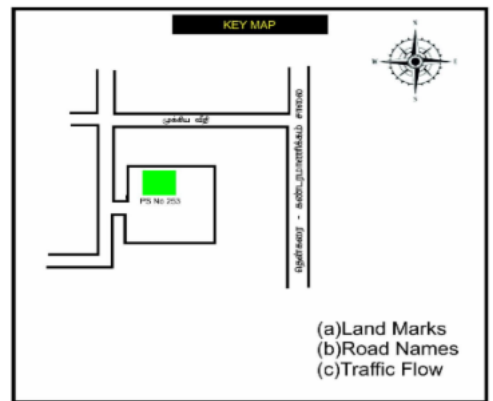

Key MAP View