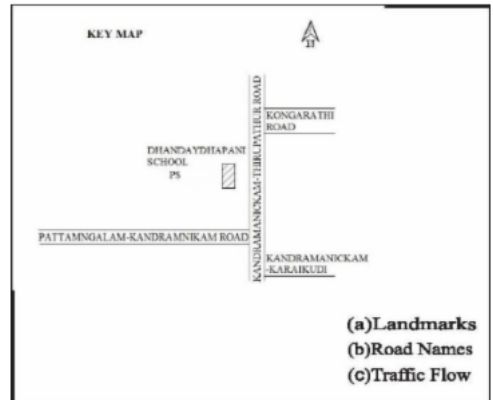

Key MAP View