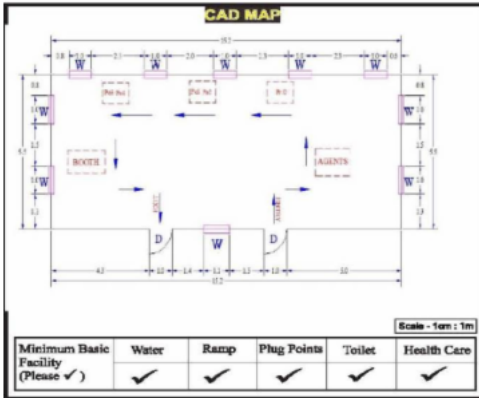

Google Map View

Polling Station Building Front View

Polling Station Front View

Cad View

Key MAP View

1 பெயர் : மாரிமுத்து - தந்தையின் பெயர்: சுப்பையா - வீட்டு எண் : 1 வயது : 57 பாலினம் : ஆண்	TLV0399618 Photo is available	2 பெயர் : வெங்கடாசலம் - தந்தையின் பெயர்: ராமசாமி - வீட்டு எண் : 1 வயது : 53 பாலினம் : ஆண்	TLV0718874 Photo is available	3 பெயர் : பூங்கொடி - கணவர் பெயர்: குமார் - வீட்டு எண் : 1 வயது : 51 பாலினம் : பெண்	TLV0290353 Photo is available
4 பெயர் : பாலசுப்பிரமணி - தந்தையின் பெயர்: மாணிக்கவள்ளி - வீட்டு எண் : 1 வயது : 40 பாலினம் : ஆண்	TLV0626929 Photo is available	5 பெயர் : நித்யப்பிரியா - தந்தையின் பெயர்: குமார் - வீட்டு எண் : 1 வயது : 31 பாலினம் : பெண்	TLV1000504 Photo is available	6 பெயர் : நவீன் குமார் தந்தையின் பெயர்: குமாரவேலு வீட்டு எண் : 1 வயது : 24 பாலினம் : ஆண்	TLV2231934 Photo is available
7 பெயர் : அஷ்வத் தந்தையின் பெயர்: சக்திவேல் வீட்டு எண் : 1 வயது : 19 பாலினம் : ஆண்	TLV2609261 Photo is available	8 பெயர் : உமா - கணவர் பெயர்: பூங்குன்றன் - வீட்டு எண் : 1-1 வயது : 45 பாலினம் : பெண்	MDQ1542752 Photo is available	9 பெயர் : ஆறுமுகம் - தந்தையின் பெயர்: மாணிக்கம்அம்பலம் - வீட்டு எண் : 1-1 வயது : 37 பாலினம் : ஆண்	MDQ3610334 Photo is available
10 பெயர் : ராமாயி - கணவர் பெயர்: பொன்னையா - வீட்டு எண் : 1-3 வயது : 89 பாலினம் : பெண்	MDQ3609617 Photo is available	11 பெயர் : ராஜலெட்சுமி - கணவர் பெயர்: கருப்பையா - வீட்டு எண் : 1-4 வயது : 67 பாலினம் : பெண்	TLV0128942 Photo is available	12 பெயர் : ராமநாதன் - தந்தையின் பெயர்: வெள்ளைச்சாமி - வீட்டு எண் : 1-5 வயது : 87 பாலினம் : ஆண்	MDQ1152792 Photo is available
13 பெயர் : கமலவல்லி - கணவர் பெயர்: ராமநாதன் - வீட்டு எண் : 1-5 வயது : 79 பாலினம் : பெண்	MDQ1155852 Photo is available	14 பெயர் : மதிவாணன் - தந்தையின் பெயர்: ராமநாதன் - வீட்டு எண் : 1-5 வயது : 61 பாலினம் : ஆண்	TLV0828889 Photo is available	15 பெயர் : நெப்போலியன் - தந்தையின் பெயர்: இராமநாதன் - வீட்டு எண் : 1-5 வயது : 54 பாலினம் : ஆண்	MDQ1541754 Photo is available
16 பெயர் : தேவி - கணவர் பெயர்: நெப்போலியன் - வீட்டு எண் : 1-5 வயது : 47 பாலினம் : பெண்	MDQ1542075 Photo is available	17 பெயர் : கனிமொழி - தந்தையின் பெயர்: மதிவாணன் - வீட்டு எண் : 1-5 வயது : 31 பாலினம் : பெண்	TLV0828939 Photo is available	18 பெயர் : வெள்ளைச்சாமி தந்தையின் பெயர்: நெப்போலியன் வீட்டு எண் : 1/5-1 வயது : 20 பாலினம் : ஆண்	TLV2438562 Photo is available
19 பெயர் : ஹாத்துன்பீவி - கணவர் பெயர்: ஜமால் - வீட்டு எண் : 1-6 வயது : 72 பாலினம் : பெண்	MDQ1156322 Photo is available	20 பெயர் : காடம்மை - கணவர் பெயர்: முருகையா - வீட்டு எண் : 1-7 வயது : 65 பாலினம் : பெண்	MDQ1542554 Photo is available	21 பெயர் : கிருஷ்ணவேணி - தந்தையின் பெயர்: முருகையா - வீட்டு எண் : 1-7 வயது : 28 பாலினம் : பெண்	TLV1108380 Photo is available
22 பெயர் : முருகையா - தந்தையின் பெயர்: சோலைமலை - வீட்டு எண் : 1-7-12A வயது : 71 பாலினம் : ஆண்	TLV0458489 Photo is available	23 பெயர் : சிவகாமி - கணவர் பெயர்: இளங்கோவன் - வீட்டு எண் : 1-10 வயது : 55 பாலினம் : பெண்	MDQ1156876 Photo is available	24 பெயர் : சோபானா - தந்தையின் பெயர்: இளங்கோவன் - வீட்டு எண் : 1-10 வயது : 36 பாலினம் : பெண்	TLV0128892 Photo is available
25 பெயர் : கீர்த்தனா - தந்தையின் பெயர்: இளங்கோவன் - வீட்டு எண் : 1-10 வயது : 28 பாலினம் : ஆண்	TLV1129055 Photo is available	26 பெயர் : செந்தில்குமார் - தந்தையின் பெயர்: சுப்பிரமணியன் - வீட்டு எண் : 1-11 வயது : 44 பாலினம் : ஆண்	TLV0290361 Photo is available	27 பெயர் : பாலாஜி தந்தையின் பெயர்: மணிவாசகன் வீட்டு எண் : 1/11 வயது : 27 பாலினம் : ஆண்	TLV1275684 Photo is available
28 பெயர் : அண்ணபூரணி - கணவர் பெயர்: ஆறுமுகம் - வீட்டு எண் : 1-13 வயது : 62 பாலினம் : பெண்	MDQ1153543 Photo is available	29 பெயர் : காளியப்பன் - தந்தையின் பெயர்: அழகு - வீட்டு எண் : 1-14 வயது : 83 பாலினம் : ஆண்	MDQ1156249 Photo is available	30 பெயர் : கருப்பாயி - கணவர் பெயர்: காளியப்பன் - வீட்டு எண் : 1-14 வயது : 72 பாலினம் : பெண்	MDQ1156900 Photo is available