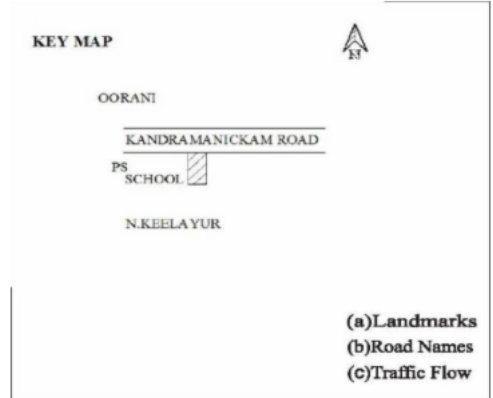

Cad View

Key MAP View