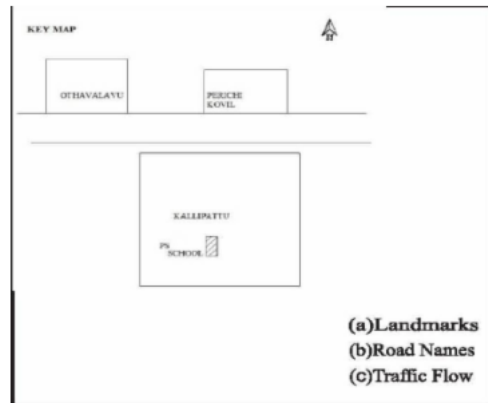

**Polling Station Building Front View**

**Polling Station Front View**

**Cad View**

**Key MAP View**

சட்டமன்றத் தொகுதியின் எண் மற்றும் பெயர் : 185-திருப்பத்தூர்  
பிரிவு எண் மற்றும் பெயர் 1-களளிப்பட்டு (ஊ) (வ.கி), வார்டு 3 களளிப்பட்டு