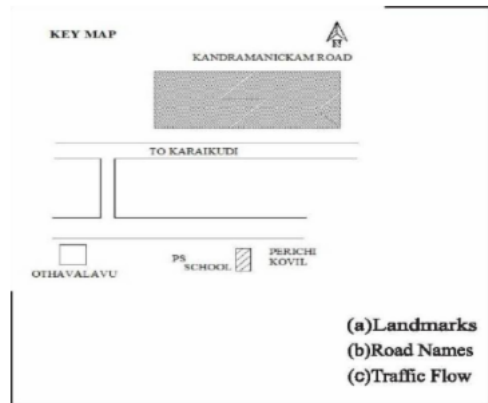

Key MAP View