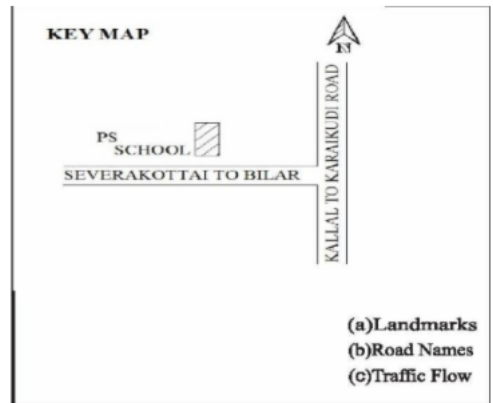

Key MAP View