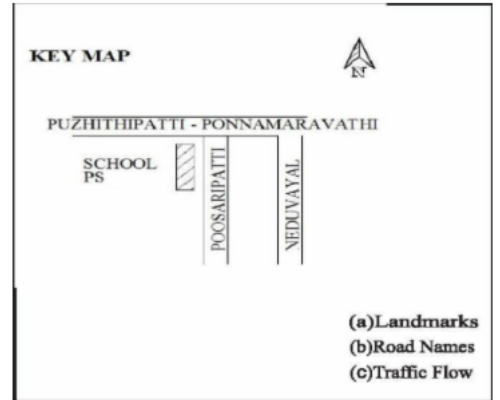

Cad View

Key MAP View