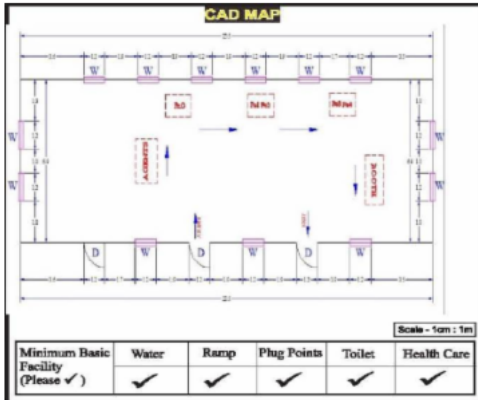

Cad View

Key MAP View