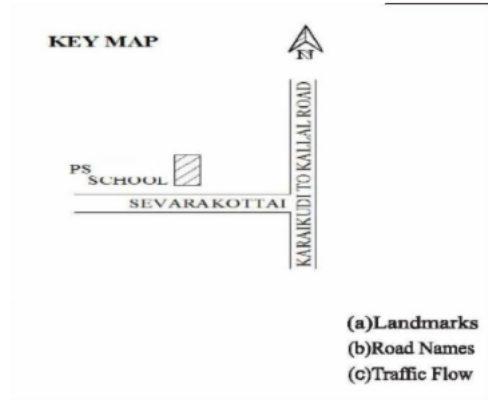

Key MAP View