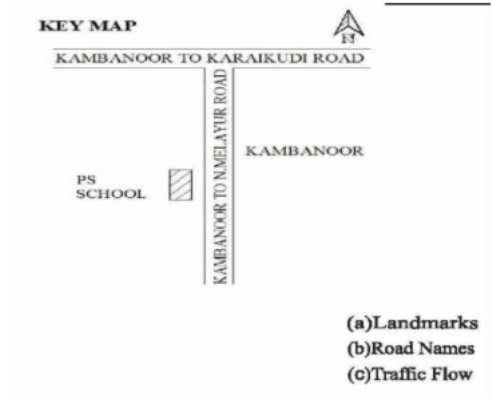

Key MAP View